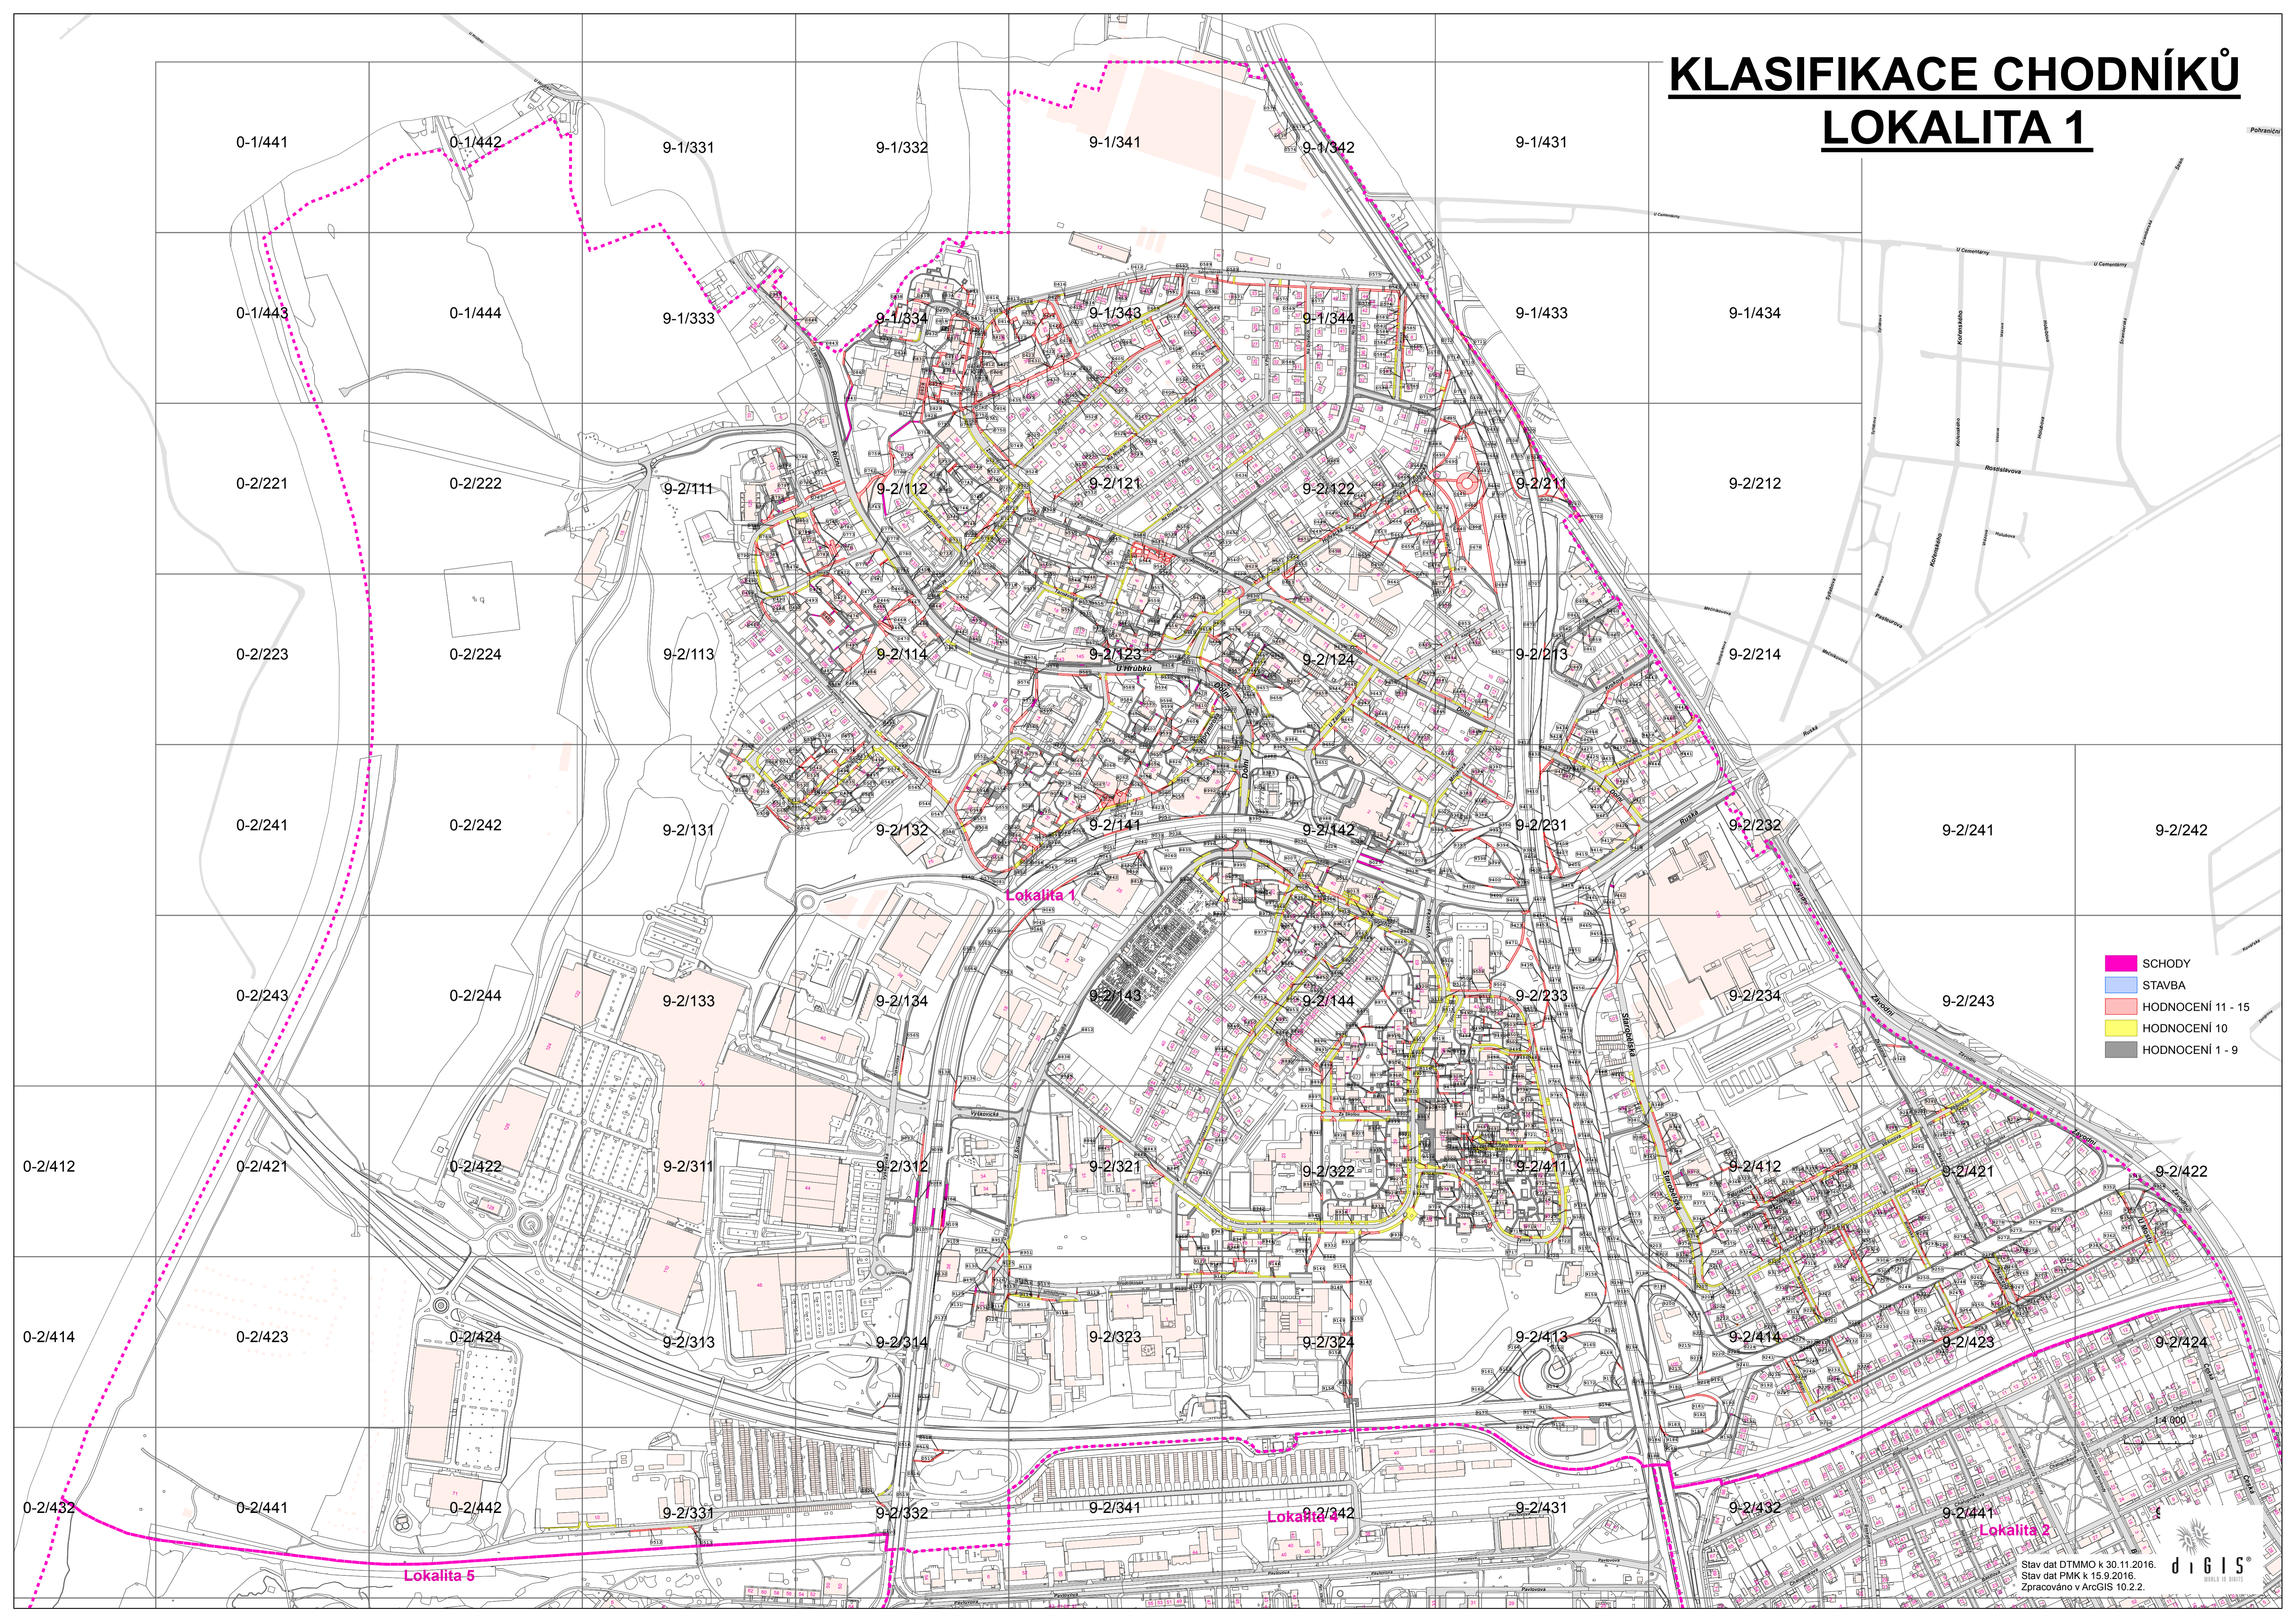

KLASIFIKACE CHODNÍKŮ

LOKALITA 1

- SCHODY
- STAVBA
- HODNOCENÍ 11 - 15
- HODNOCENÍ 10
- HODNOCENÍ 1 - 9