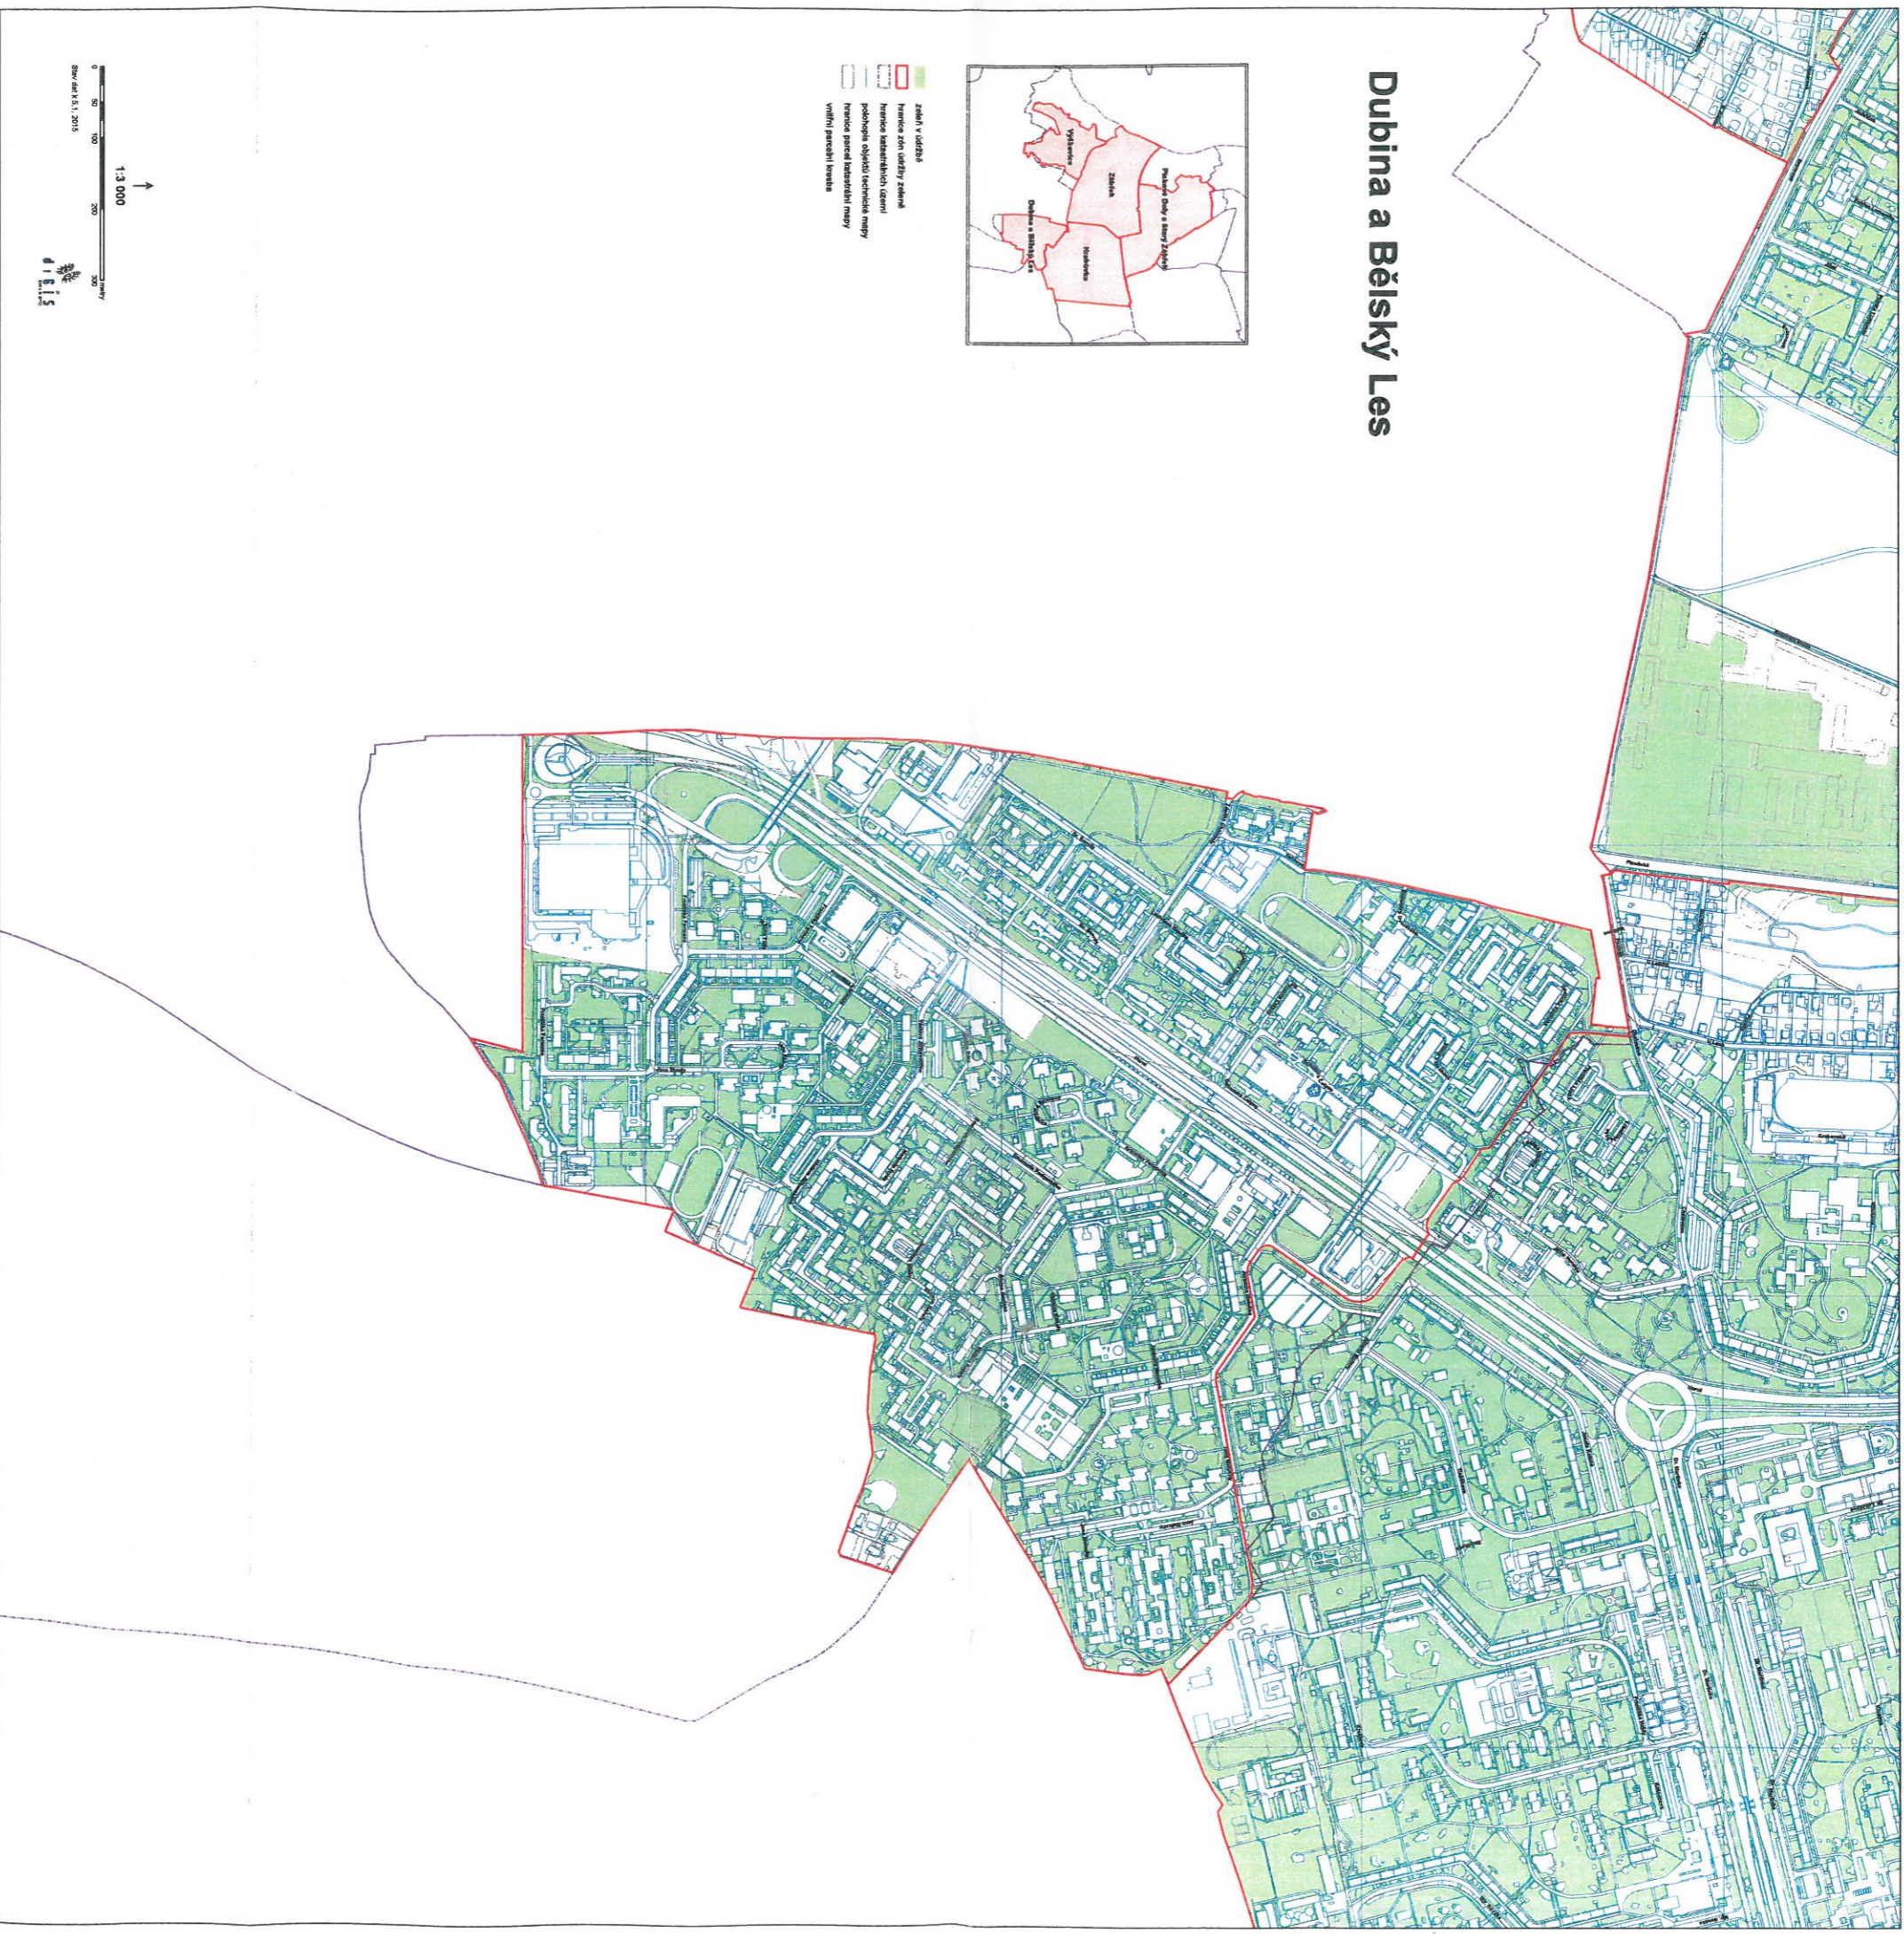

2020/11/19 8.5
příloha č. 1

Dubina a Bělský Les

- zelená v údrbě
- hranice zón údrby zeleně
- hranice územních čísel
- prostorové objekty technické mapy
- hranice parcel katastrální mapy
- vnitřní hranice území

0 50 100 200 300 m
1:3 000
SNV dat 1.3.1. 2015
1:1.5

priloha č. 2

Dubina a Bělský Les

- zelená vlna
- hranice zón údržby zeleně
- hranice zelených zón
- podlepisová oblast (ochranná pásma)
- hranice parcel (katastrální mapy)
- vnitřní parcelní hranice