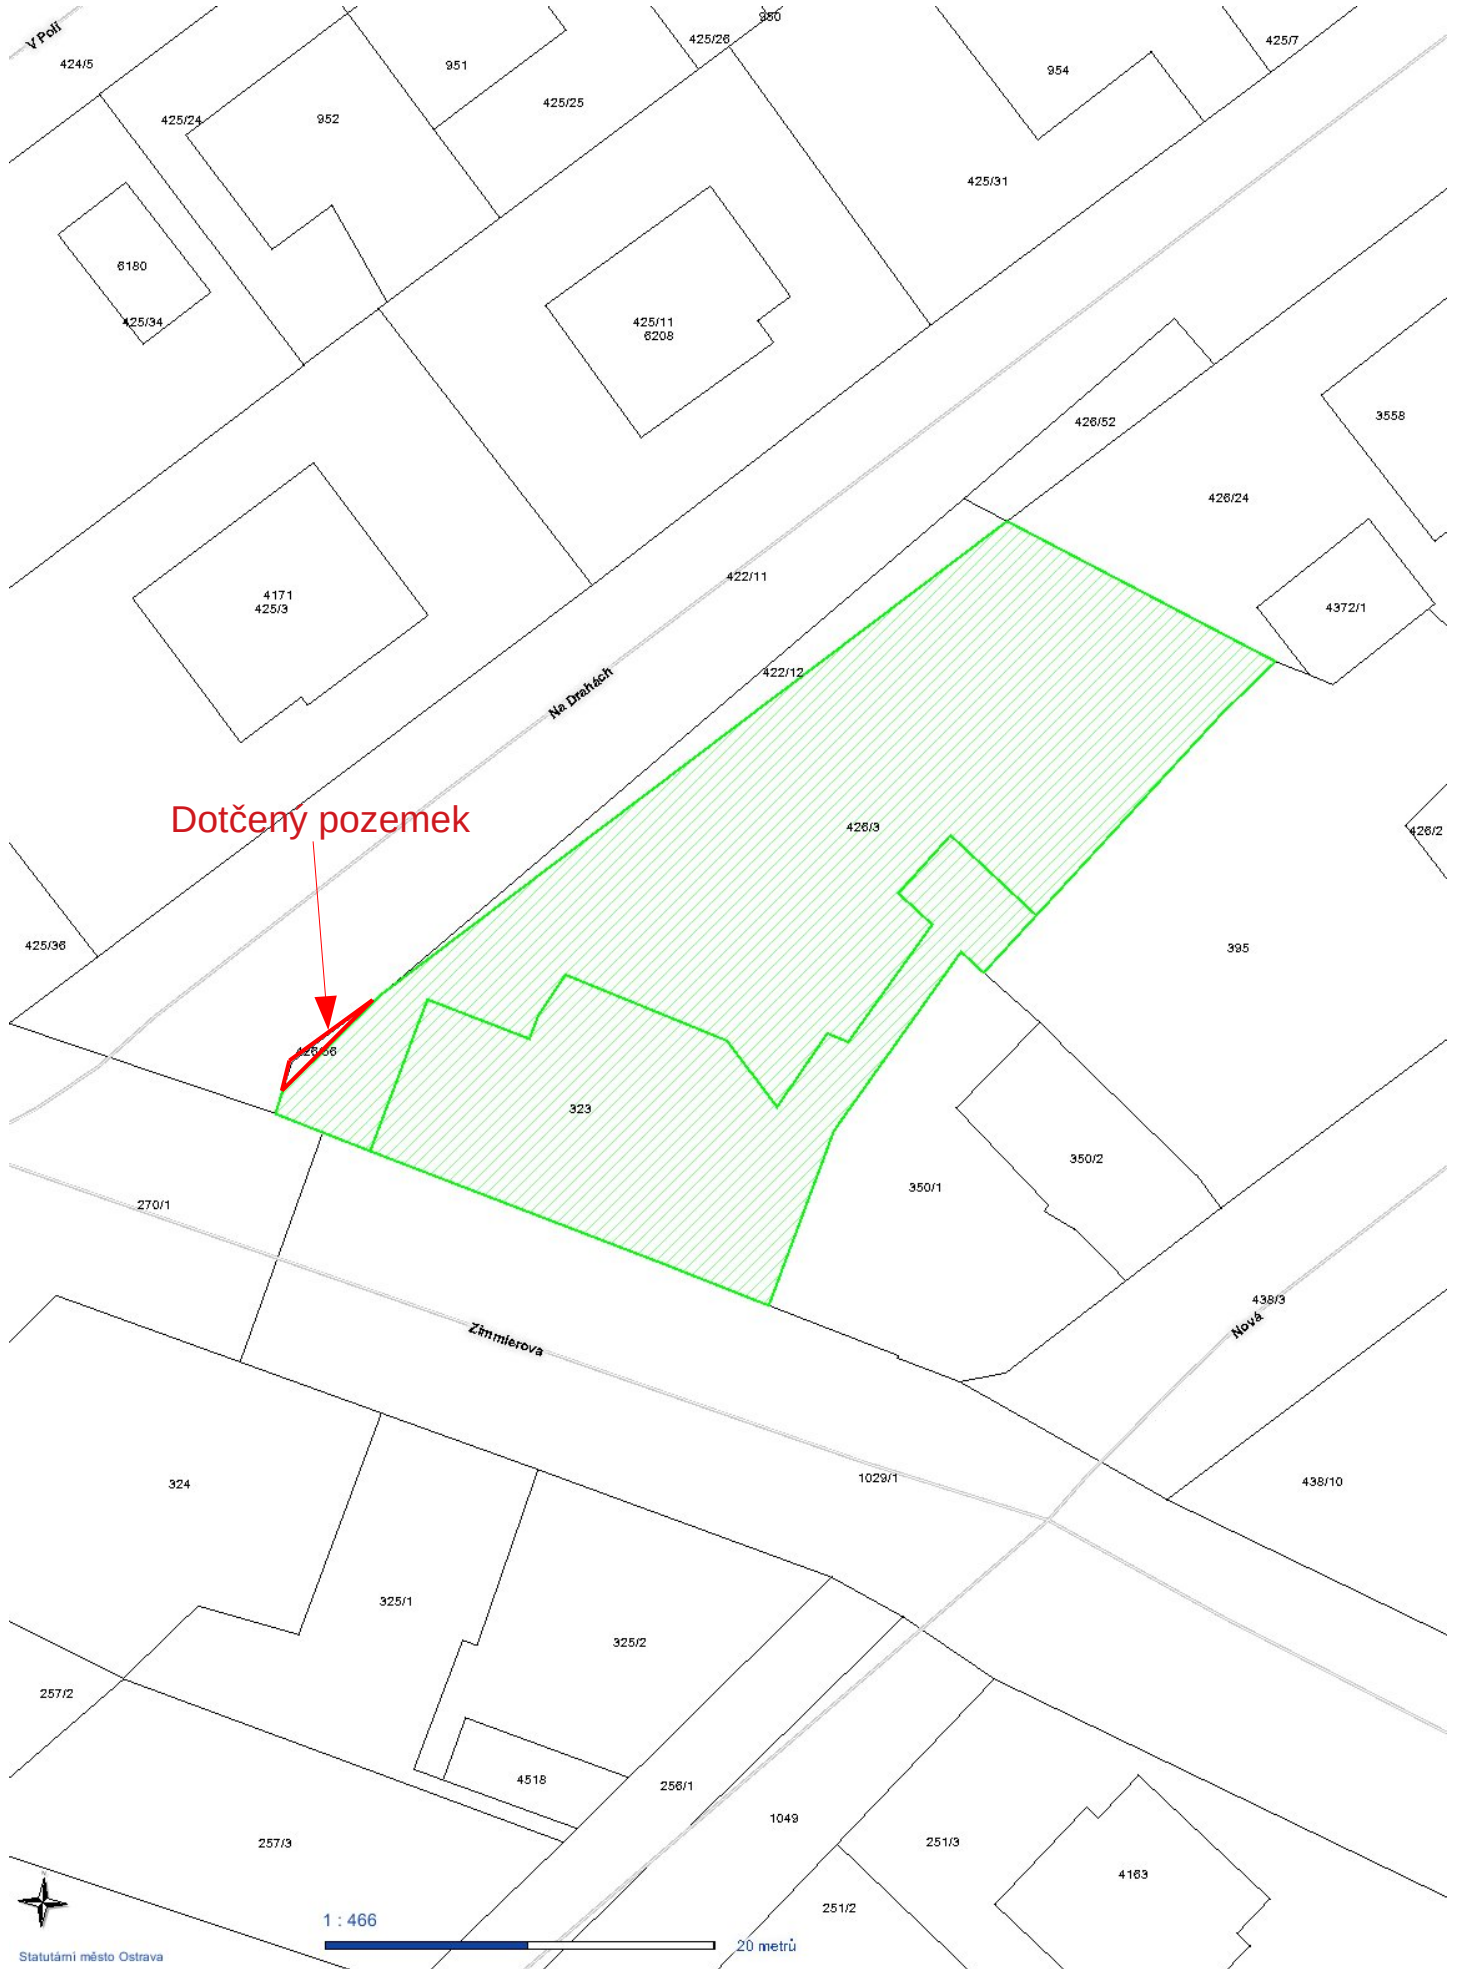

Pozemek p.p.č. 426/56 o výměře 3 m², ul. Zimmlerova

Pozemek p.p.č. 426/56 o výměře 3 m², ul. Zimmlerova

Dotčený pozemek

Majetkové poměry, pozemek p.p.č. 426/56 o výměře 3 m², ul. Zimmlerova