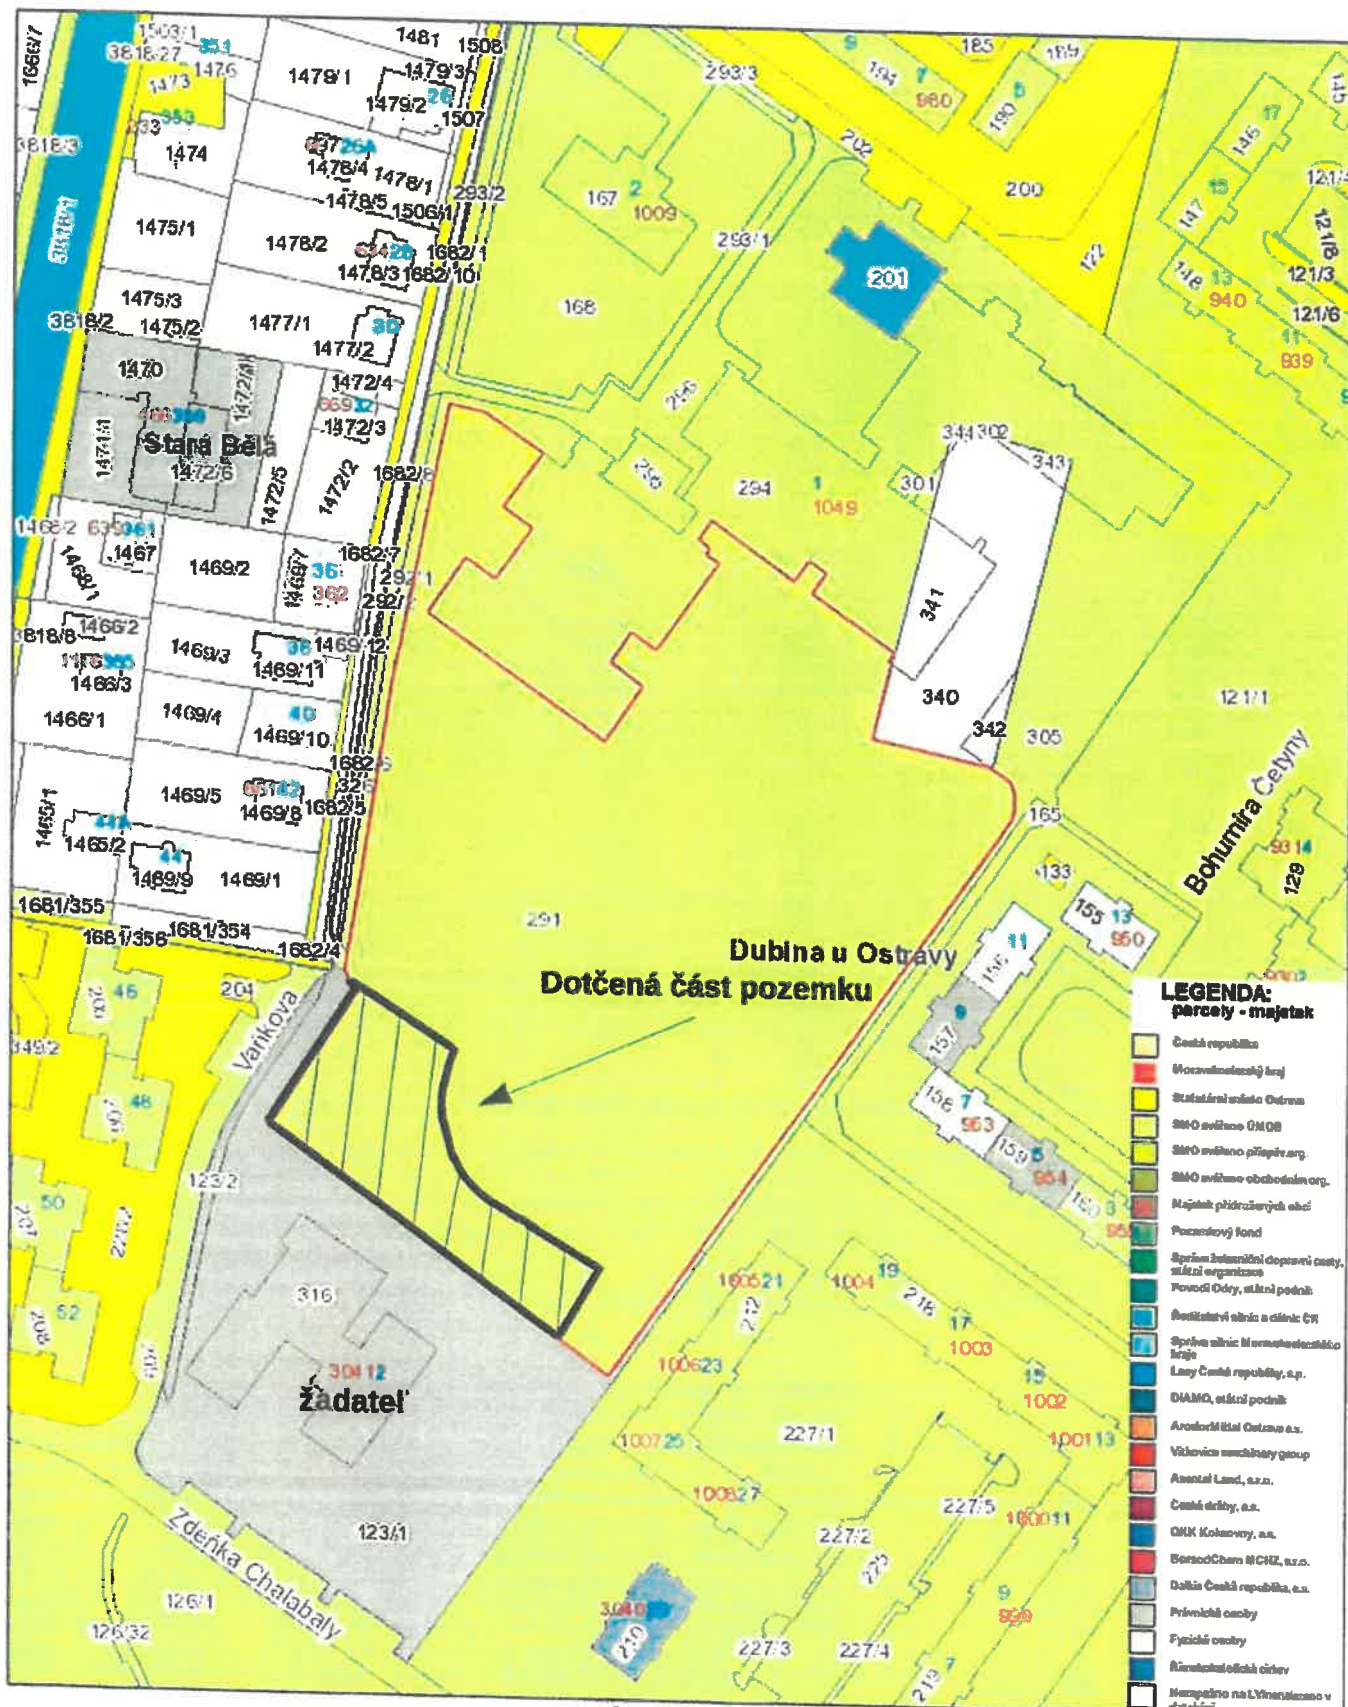

ČÁST POZEMKU PARC.Č. 291 K. Ú. DUBINA U OSTRAVY

ČÁST POZEMKU PARC.Č. 291 K. Ú. DUBINA U OSTRAVY

PARC.Č. 123/2 K. Ú. DUBINA U OSTRAVY

PARC.Č. 123/2 K. Ú. DUBINA U OSTRAVY

Dotčený pozemek
(části pozemku
upřesněny geodetickým zaměřením)