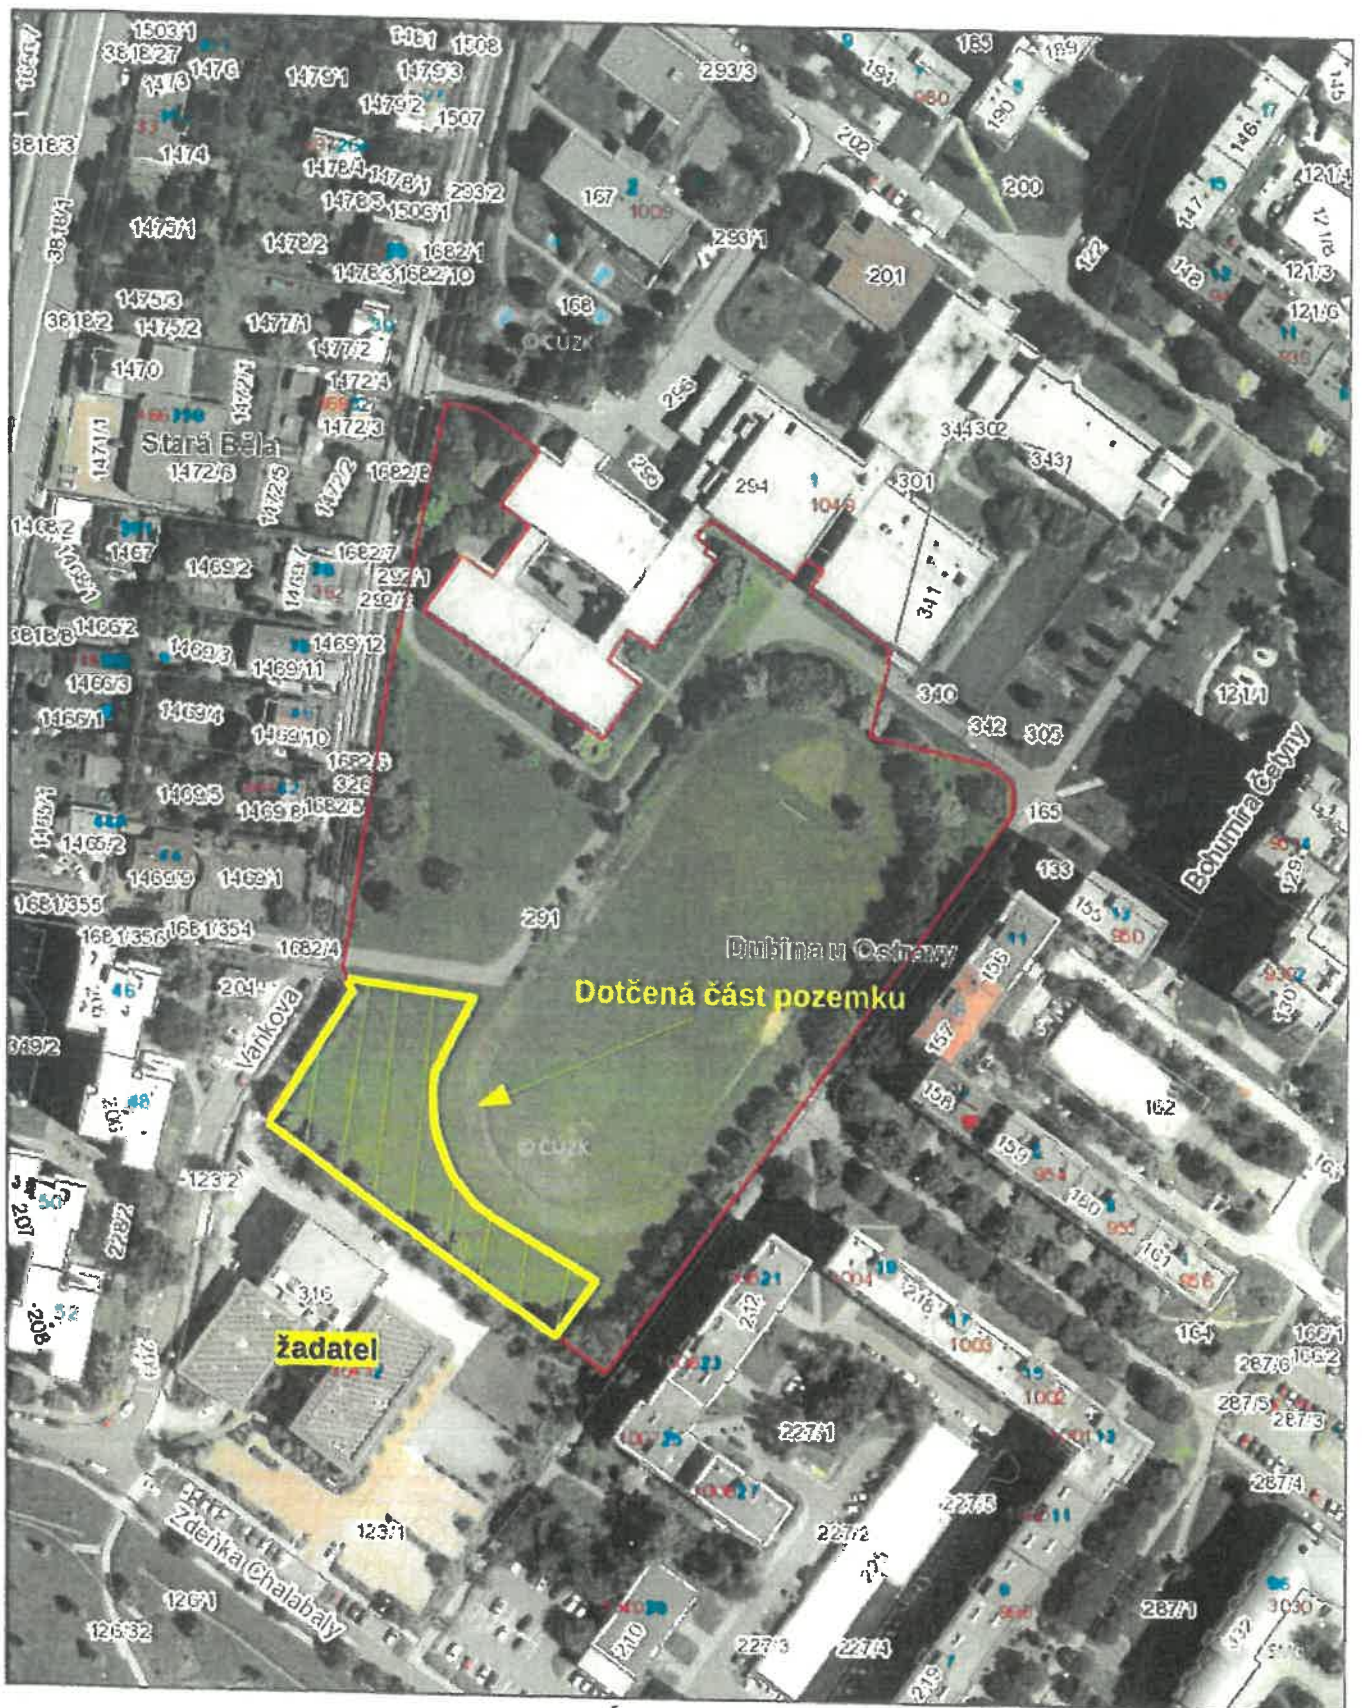

ČÁST POZEMKU PARC.Č. 291 K. Ú. DUBINA U OSTRAVY

ČÁST POZEMKU PARC.Č. 291 K. Ú. DUBINA U OSTRAVY

PARC.Č. 123/2 K. Ú. DUBINA U OSTRAVY

PARC.Č. 123/2 K. Ú. DUBINA U OSTRAVY

Dotčený pozemek
(části pozemku
upřesněny geodetickým zaměřením)