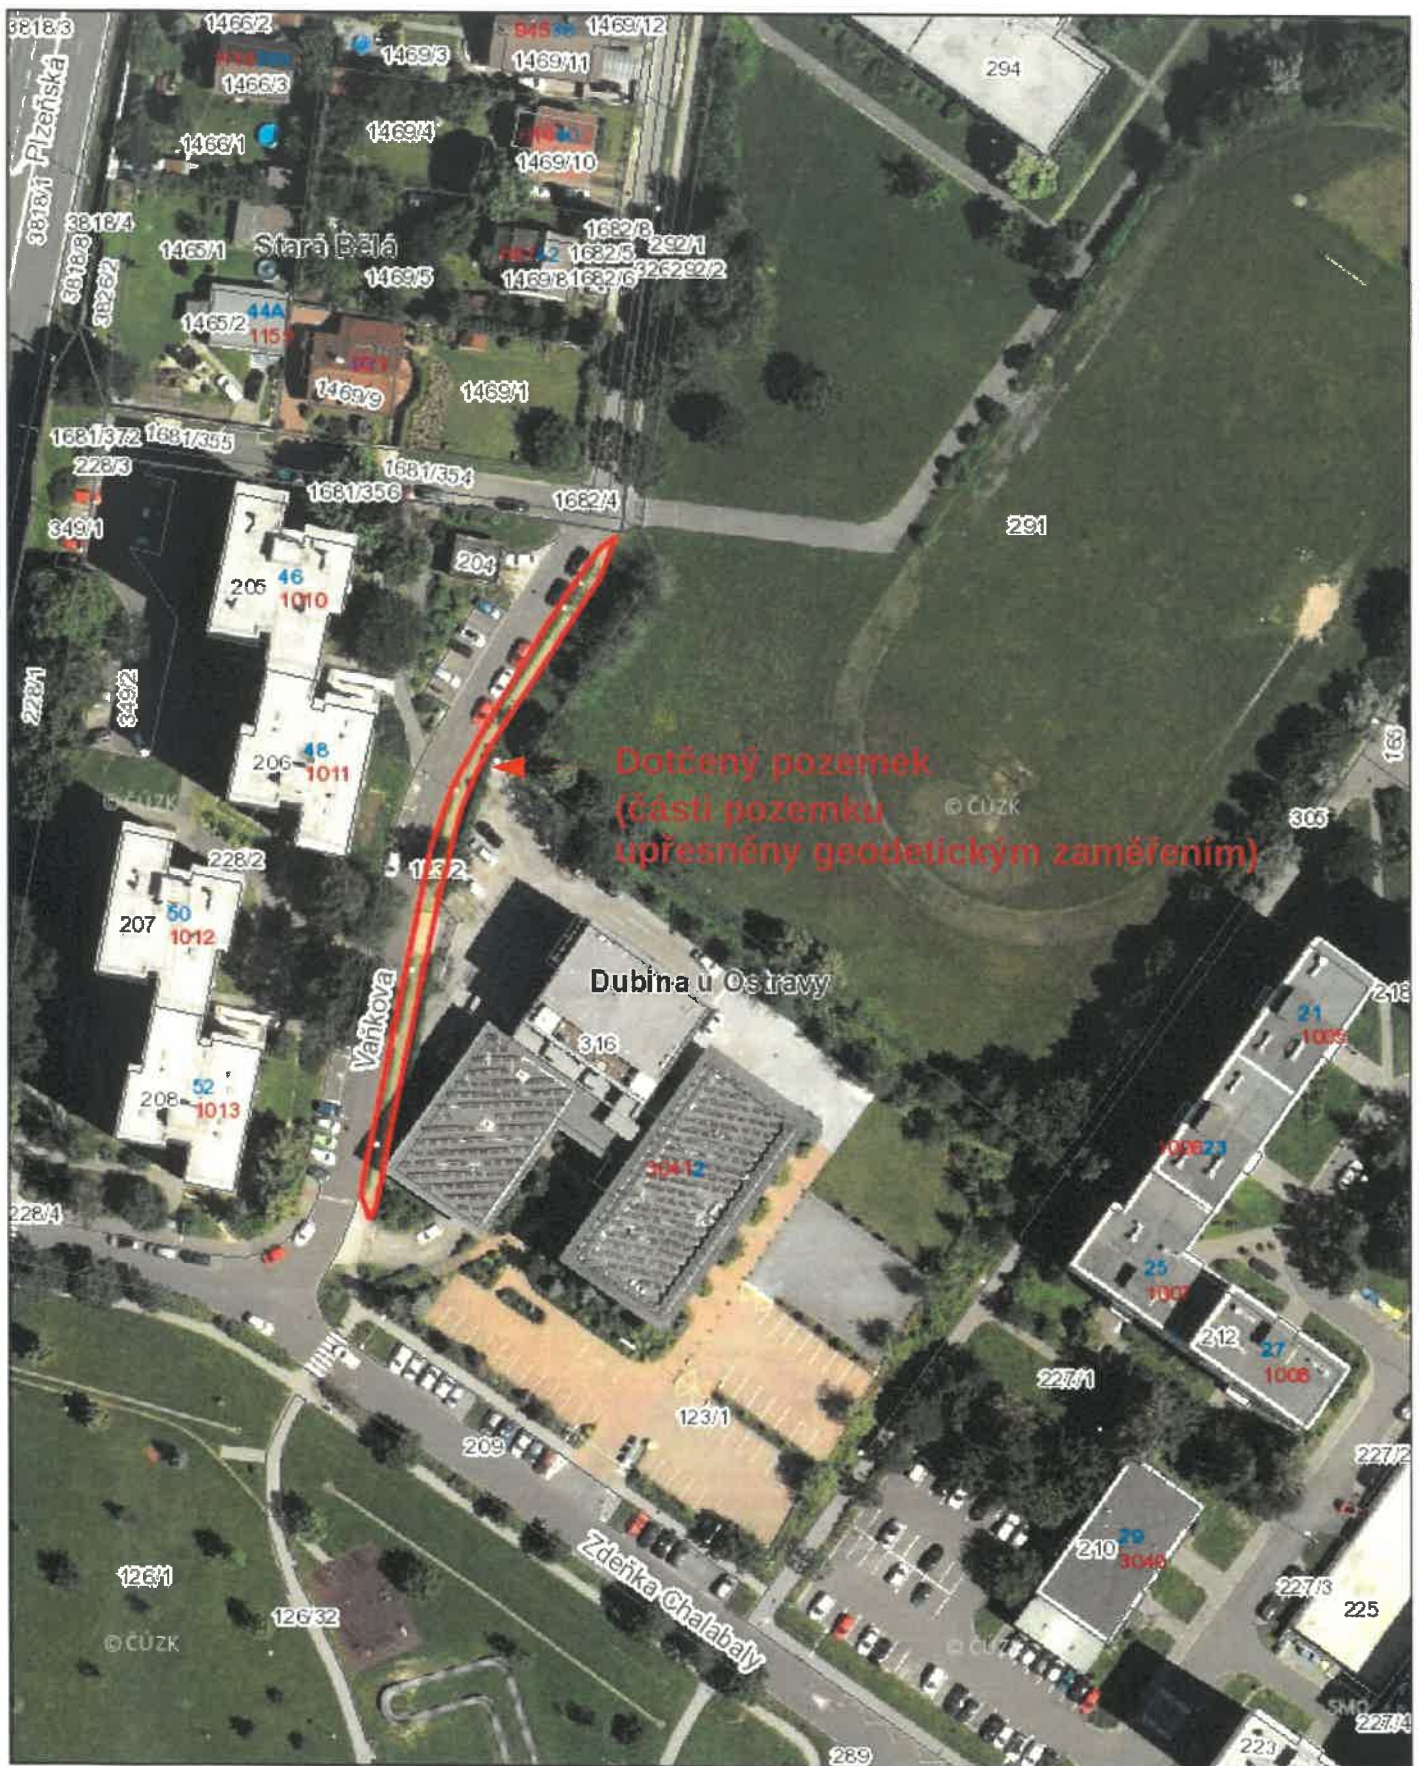

ČÁST POZEMKU PARC.Č. 291 K. Ú. DUBINA U OSTRAVY

ČÁST POZEMKU PARC.Č. 291 K. Ú. DUBINA U OSTRAVY

PARC.Č. 123/2 K. Ú. DUBINA U OSTRAVY

PARC.Č. 123/2 K. Ú. DUBINA U OSTRAVY

Dotčený pozemek
(části pozemku
upřesněny geodetickým zaměřením)