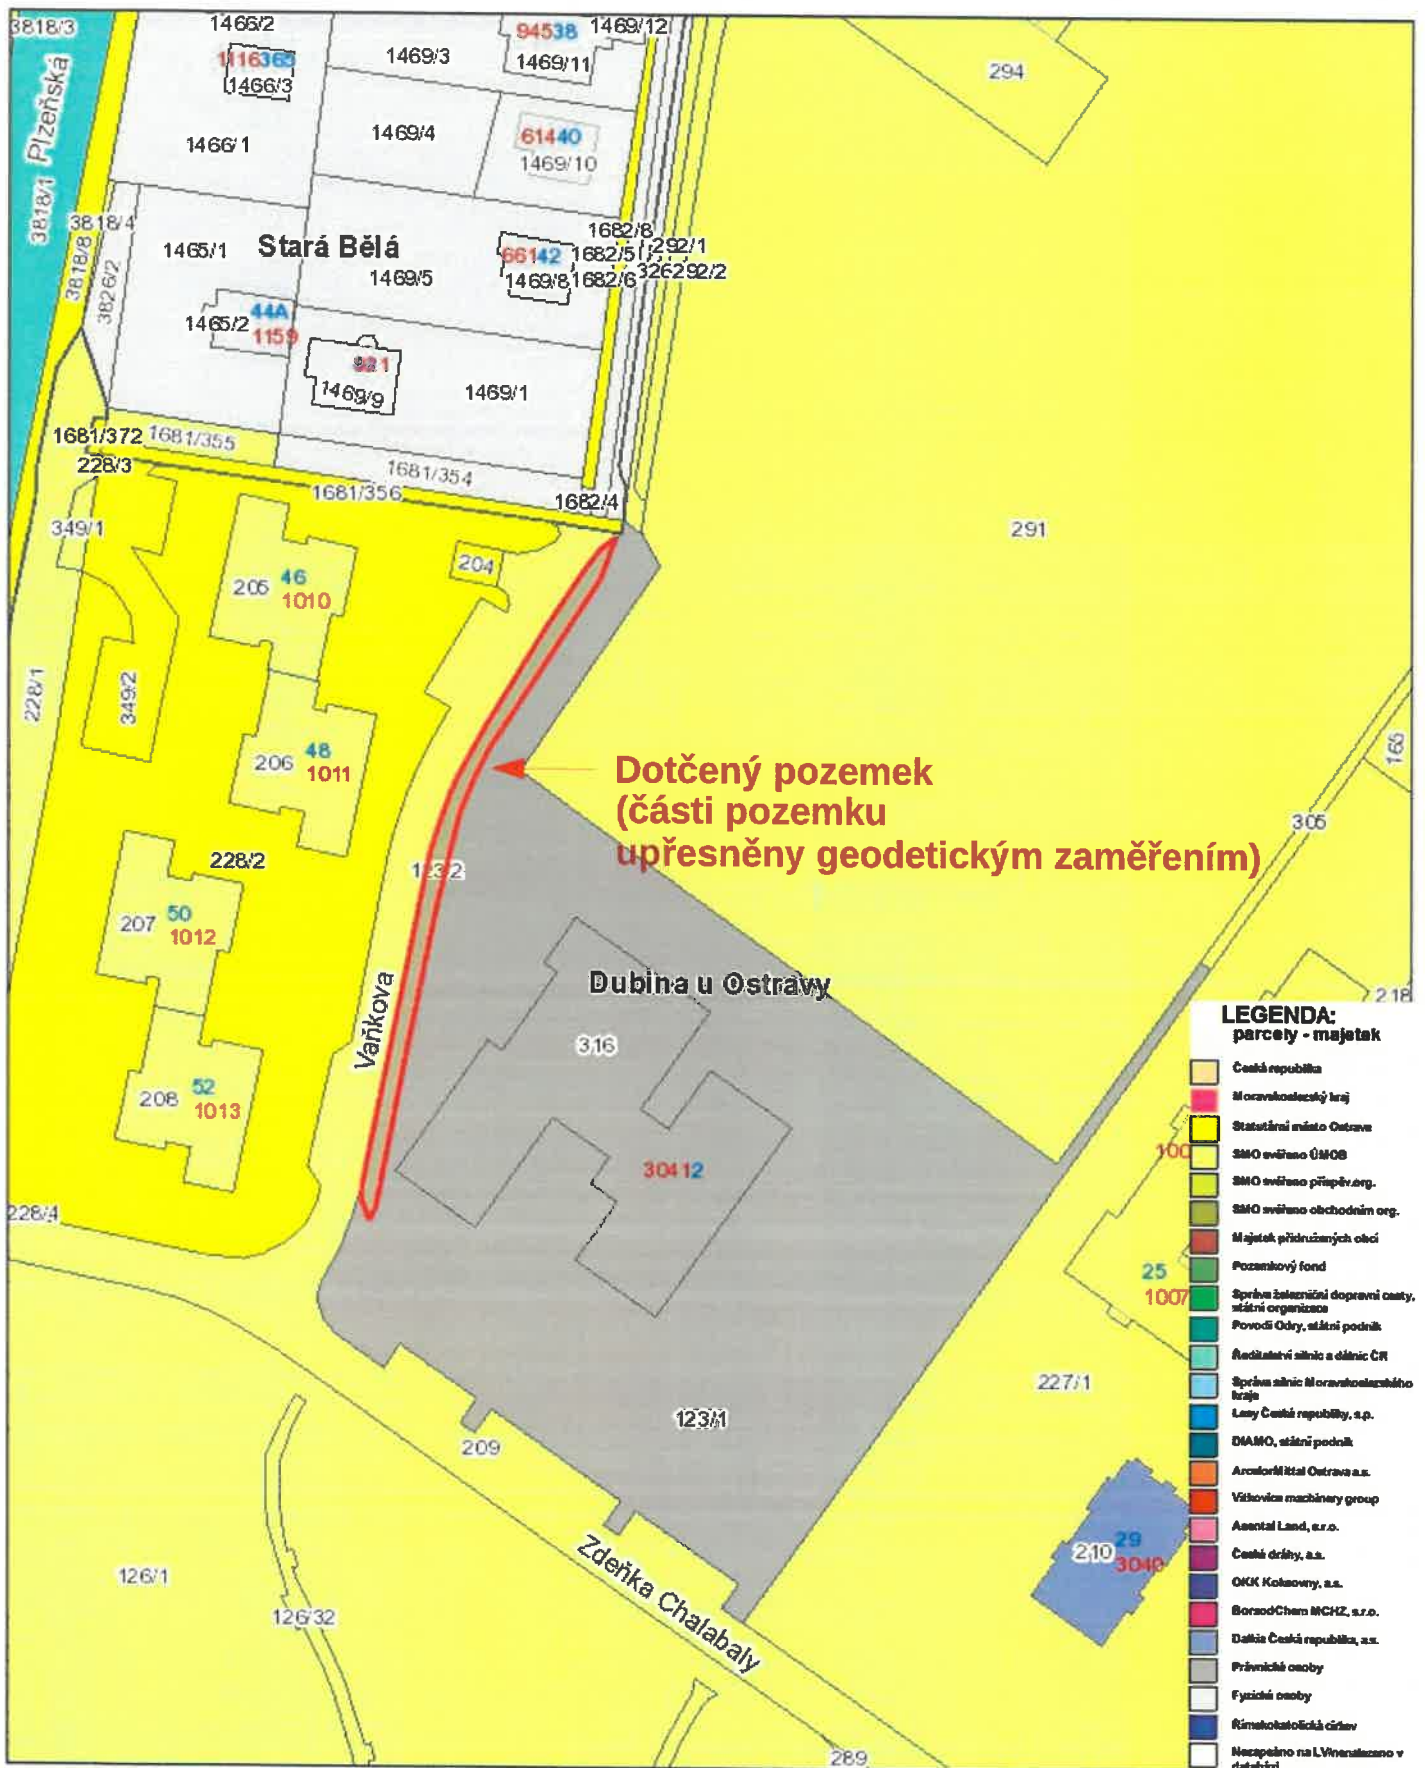

ČÁST POZEMKU PARC.Č. 291 K. Ú. DUBINA U OSTRAVY

ČÁST POZEMKU PARC.Č. 291 K. Ú. DUBINA U OSTRAVY

PARC.Č. 123/2 K. Ú. DUBINA U OSTRAVY

PARC.Č. 123/2 K. Ú. DUBINA U OSTRAVY

Dotčený pozemek
(části pozemku
upřesněny geodetickým zaměřením)