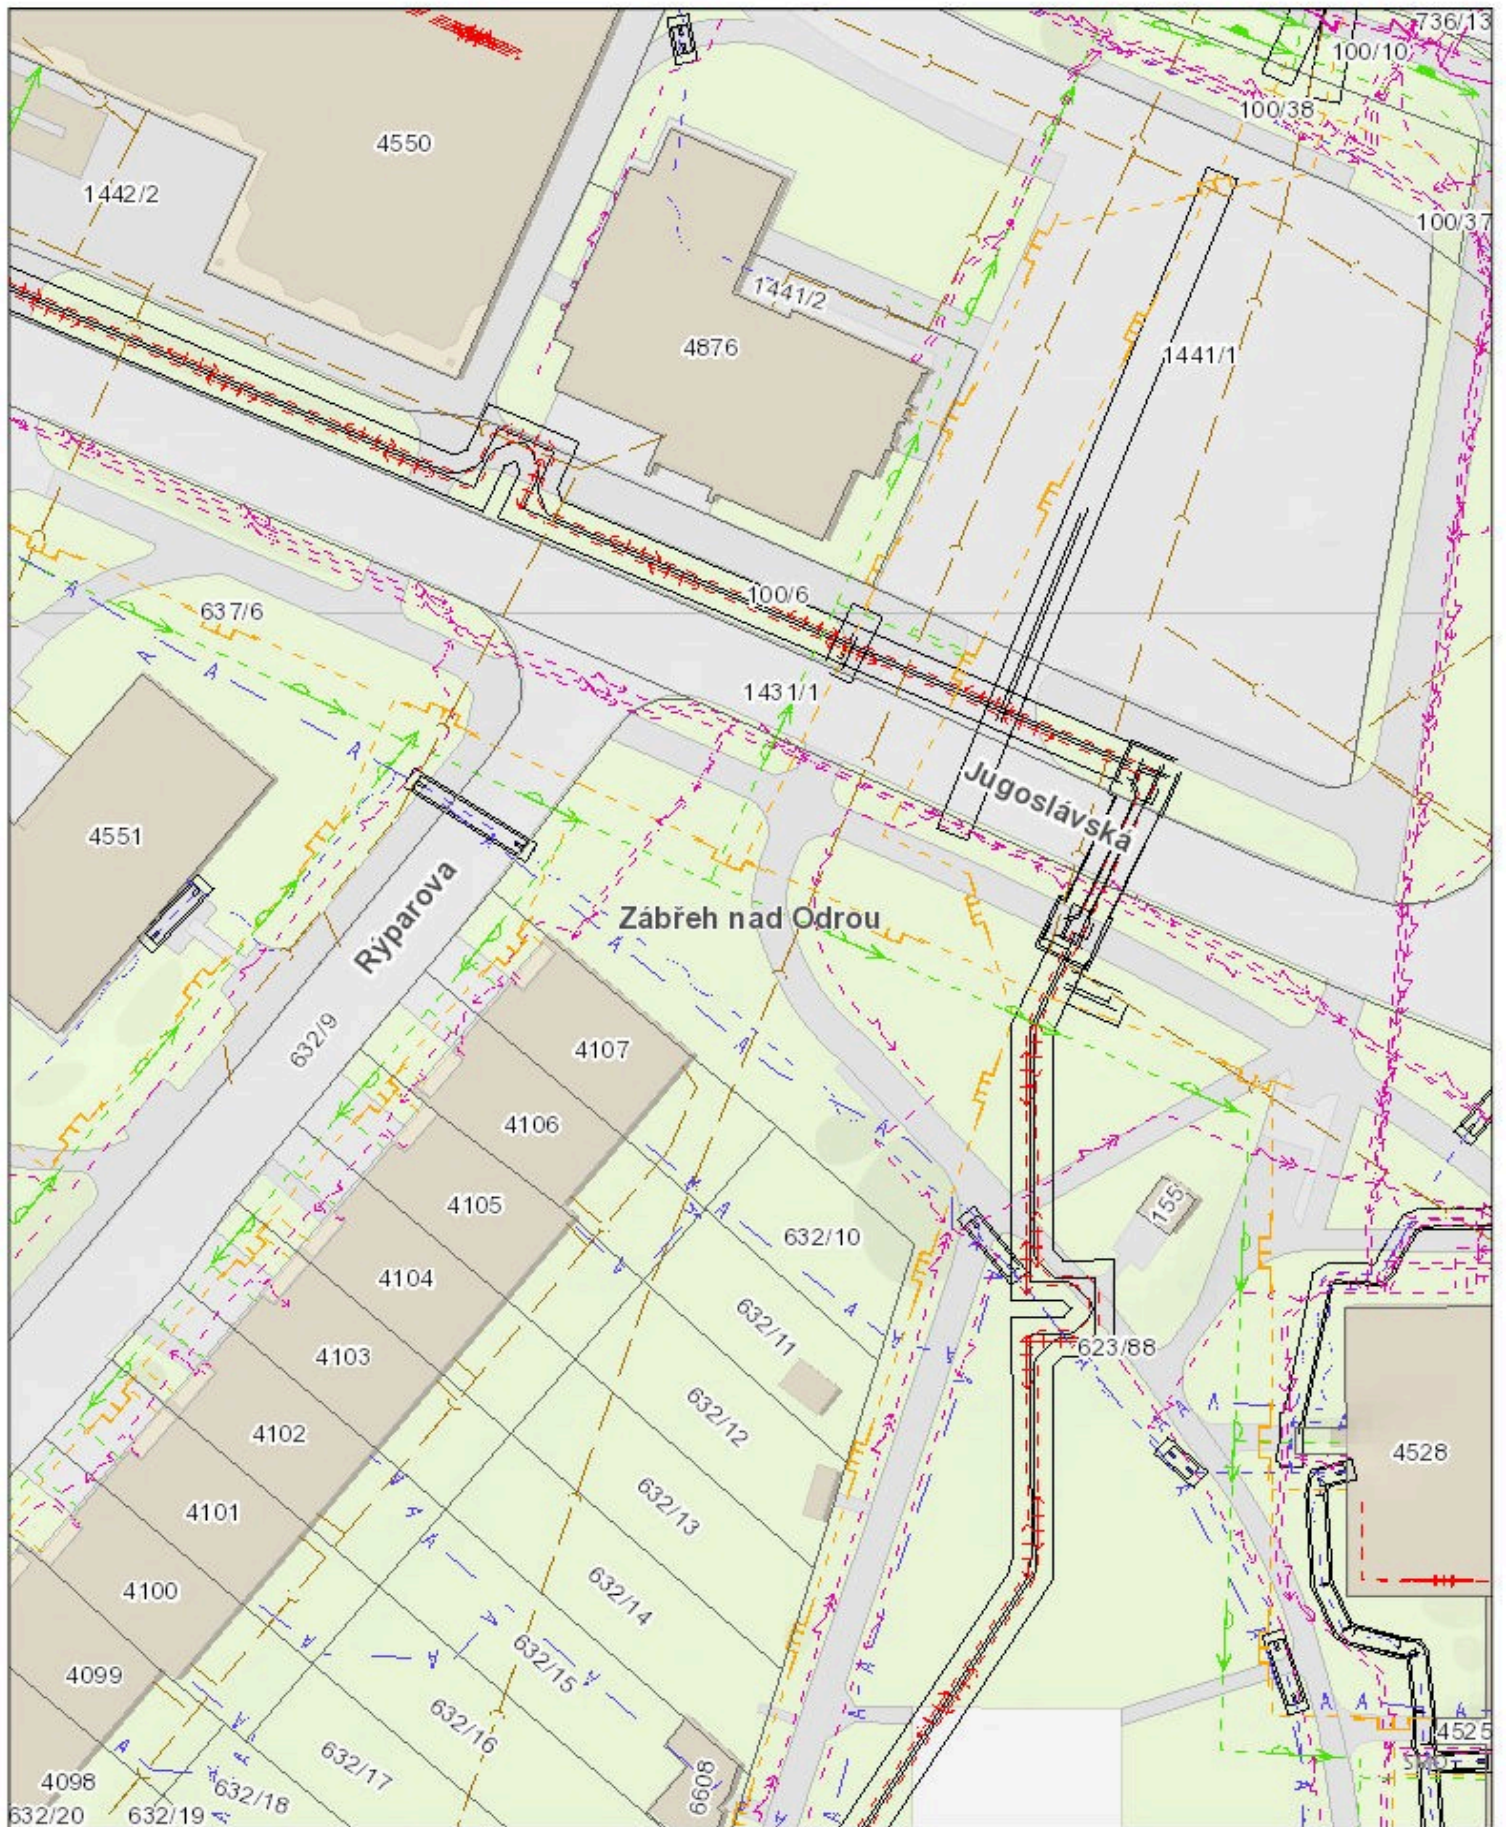

Letecký snímek

0 4.5 9 18 27 36 m

© Statutární město Ostrava, 2022

27. 4. 2022

OSTRAVA!!!

Inženýrské sítě

Legenda - Inženýrské sítě

-  vodovodní potrubí užitkové vody
-  vodovodní potrubí pitné vody
-  vodovodní potrubí bez rozlišení druhu
-  plynovodní potrubí nízkotlaké
-  plynovodní potrubí středotlaké
-  plynovodní potrubí vysokotlaké
-  potrubí stlačeného vzduchu
-  plynovodní potrubí bez rozlišení tlaku (topný plyn, svítiplyn)
-  potrubí technického plynu (kyslík, acetylén apod.)
-  silové vedení vysokého napětí
-  silové vedení velmi vysokého napětí
-  silové vedení nízkého napětí
-  ochranné vedení (zemnící)
-  elektrické silové vedení bez rozlišení druhu
-  elektrické silové vedení bez rozlišení druhu OKO 2012
-  el. silové vedení pro veřejné osvětlení (NN)
-  el. silové vedení pro veřejné osvětlení (NN) OKO 2012
-  tepelné potrubí (bez rozlišení druhu)
-  sekundární rozvod tepla
-  primární teplovodní rozvod
-  primární tepelné potrubí parní
-  primární horkovodní rozvod
-  vedení pro anténní rozvod
-  sdělovací vedení spojové
-  rozvod chladu
-  kanalizační stoka, potrubí (bez rozlišení druhu)
-  kanalizační stoka, potrubí (bez rozlišení druhu) OKO 2012
-  kanalizace průmyslových odpadních vod
-  zrušená vedení
-  zrušená vedení OKO 2012
-  kolektor podzemní
-  kabelovod, kabelový kanál, teplovodní kanál
-  kabelovod, kabelový kanál, teplovodní kanál OKO 2012