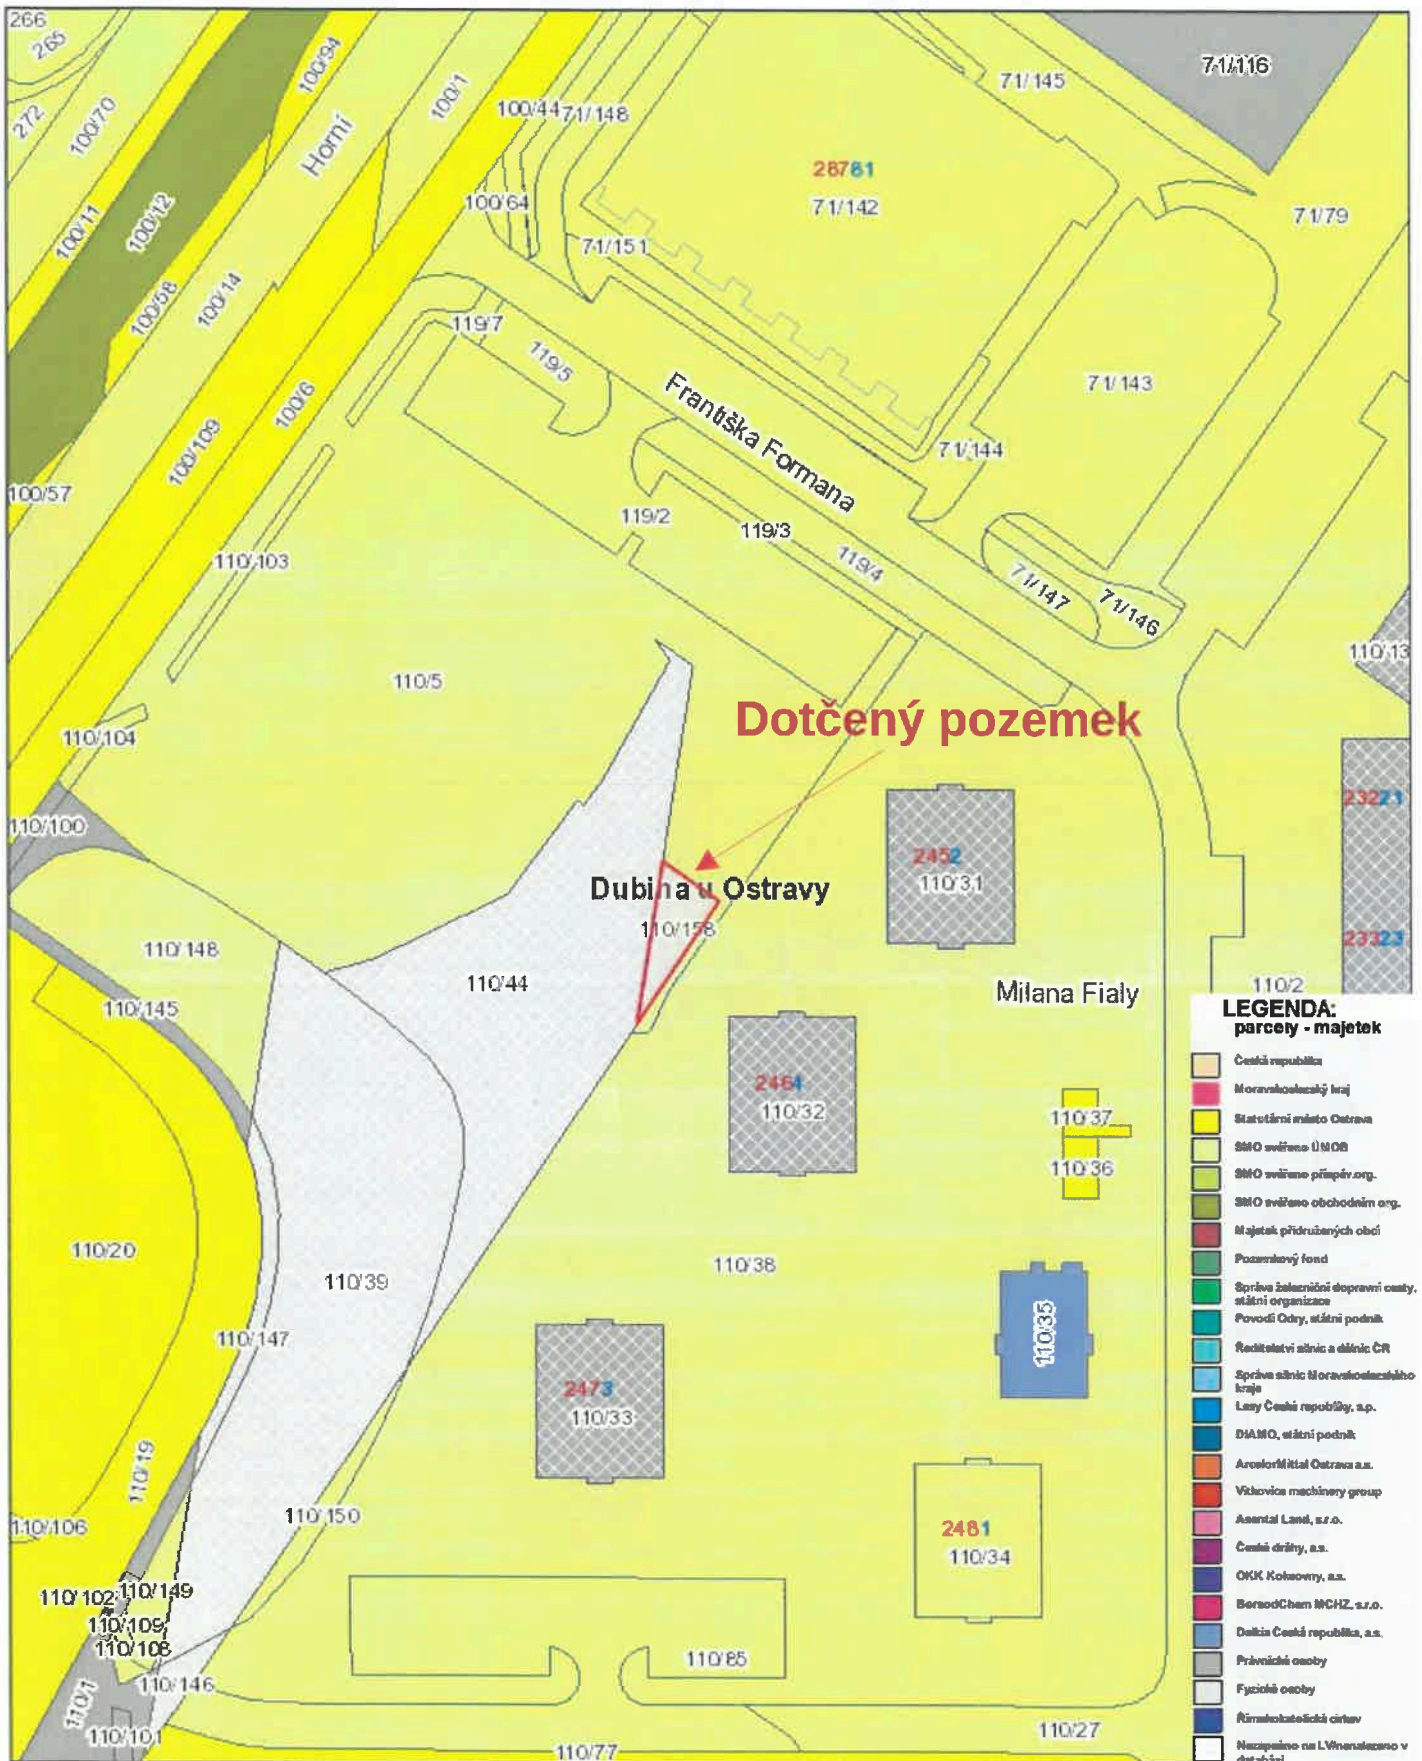

PARC.Č. 110/158 K. Ú. DUBINA U OSTRAVY

8. 6. 2022

0 5 10 20 30 40 m

© Statutární město Ostrava, 2022

**OSTRAVA!!!**

PARC.Č. 110/158 K. Ú. DUBINA U OSTRAVY

0 5 10 20 30 40 m

© Statutární město Ostrava, 2022

## FOTODOKUMENTACE

Pohledy na pozemek parc. č. 110/158, k. ú. Dubina u Ostravy