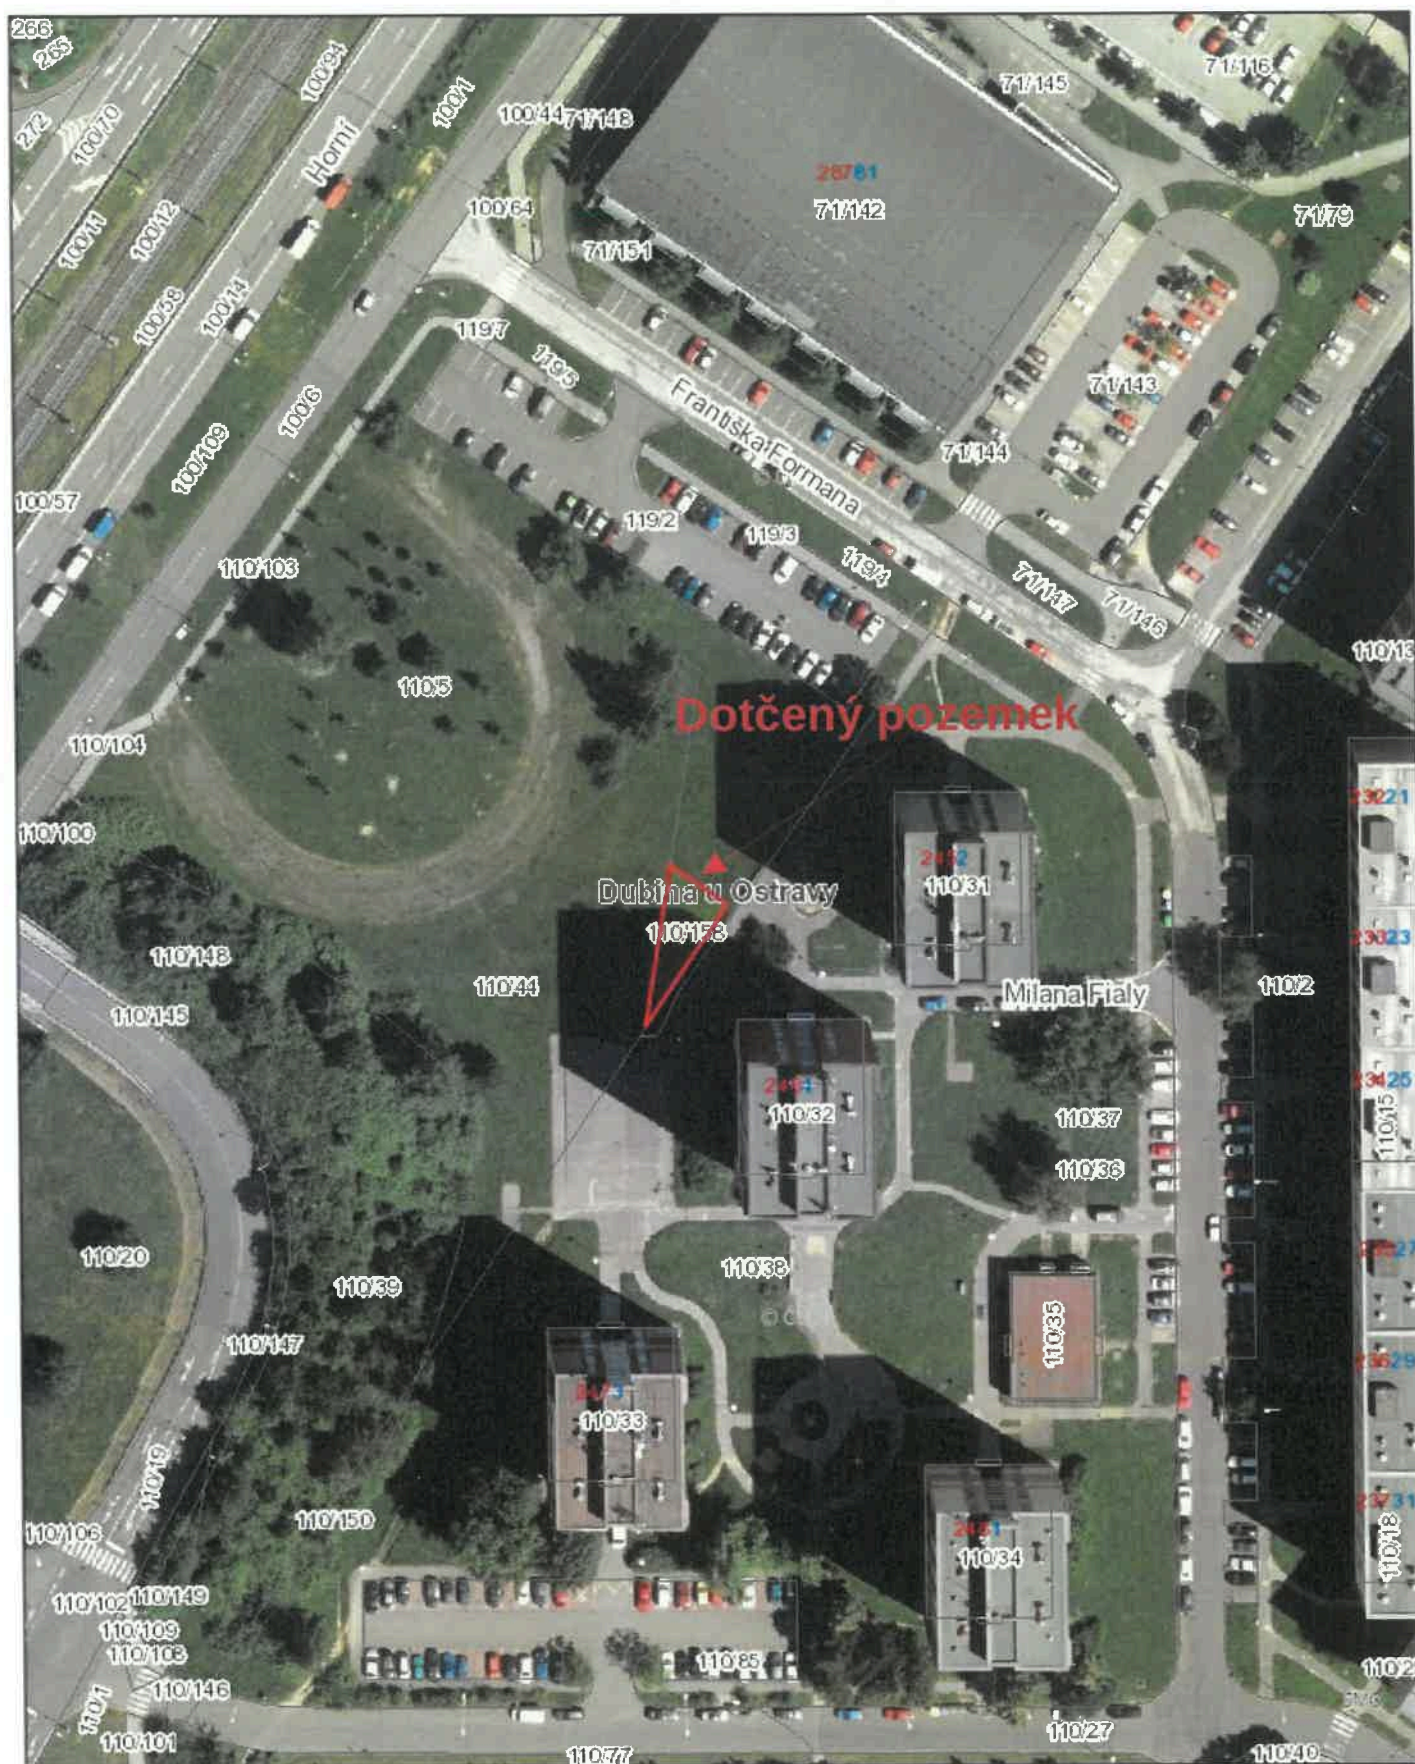

PARC.Č. 110/158 K. Ú. DUBINA U OSTRAVY

8. 6. 2022

0 5 10 20 30 40 m

© Statutární město Ostrava, 2022

**OSTRAVA!!!**

PARC.Č. 110/158 K. Ú. DUBINA U OSTRAVY

0 5 10 20 30 40 m

© Statutární město Ostrava, 2022

## FOTODOKUMENTACE

Pohledy na pozemek parc. č. 110/158, k. ú. Dubina u Ostravy