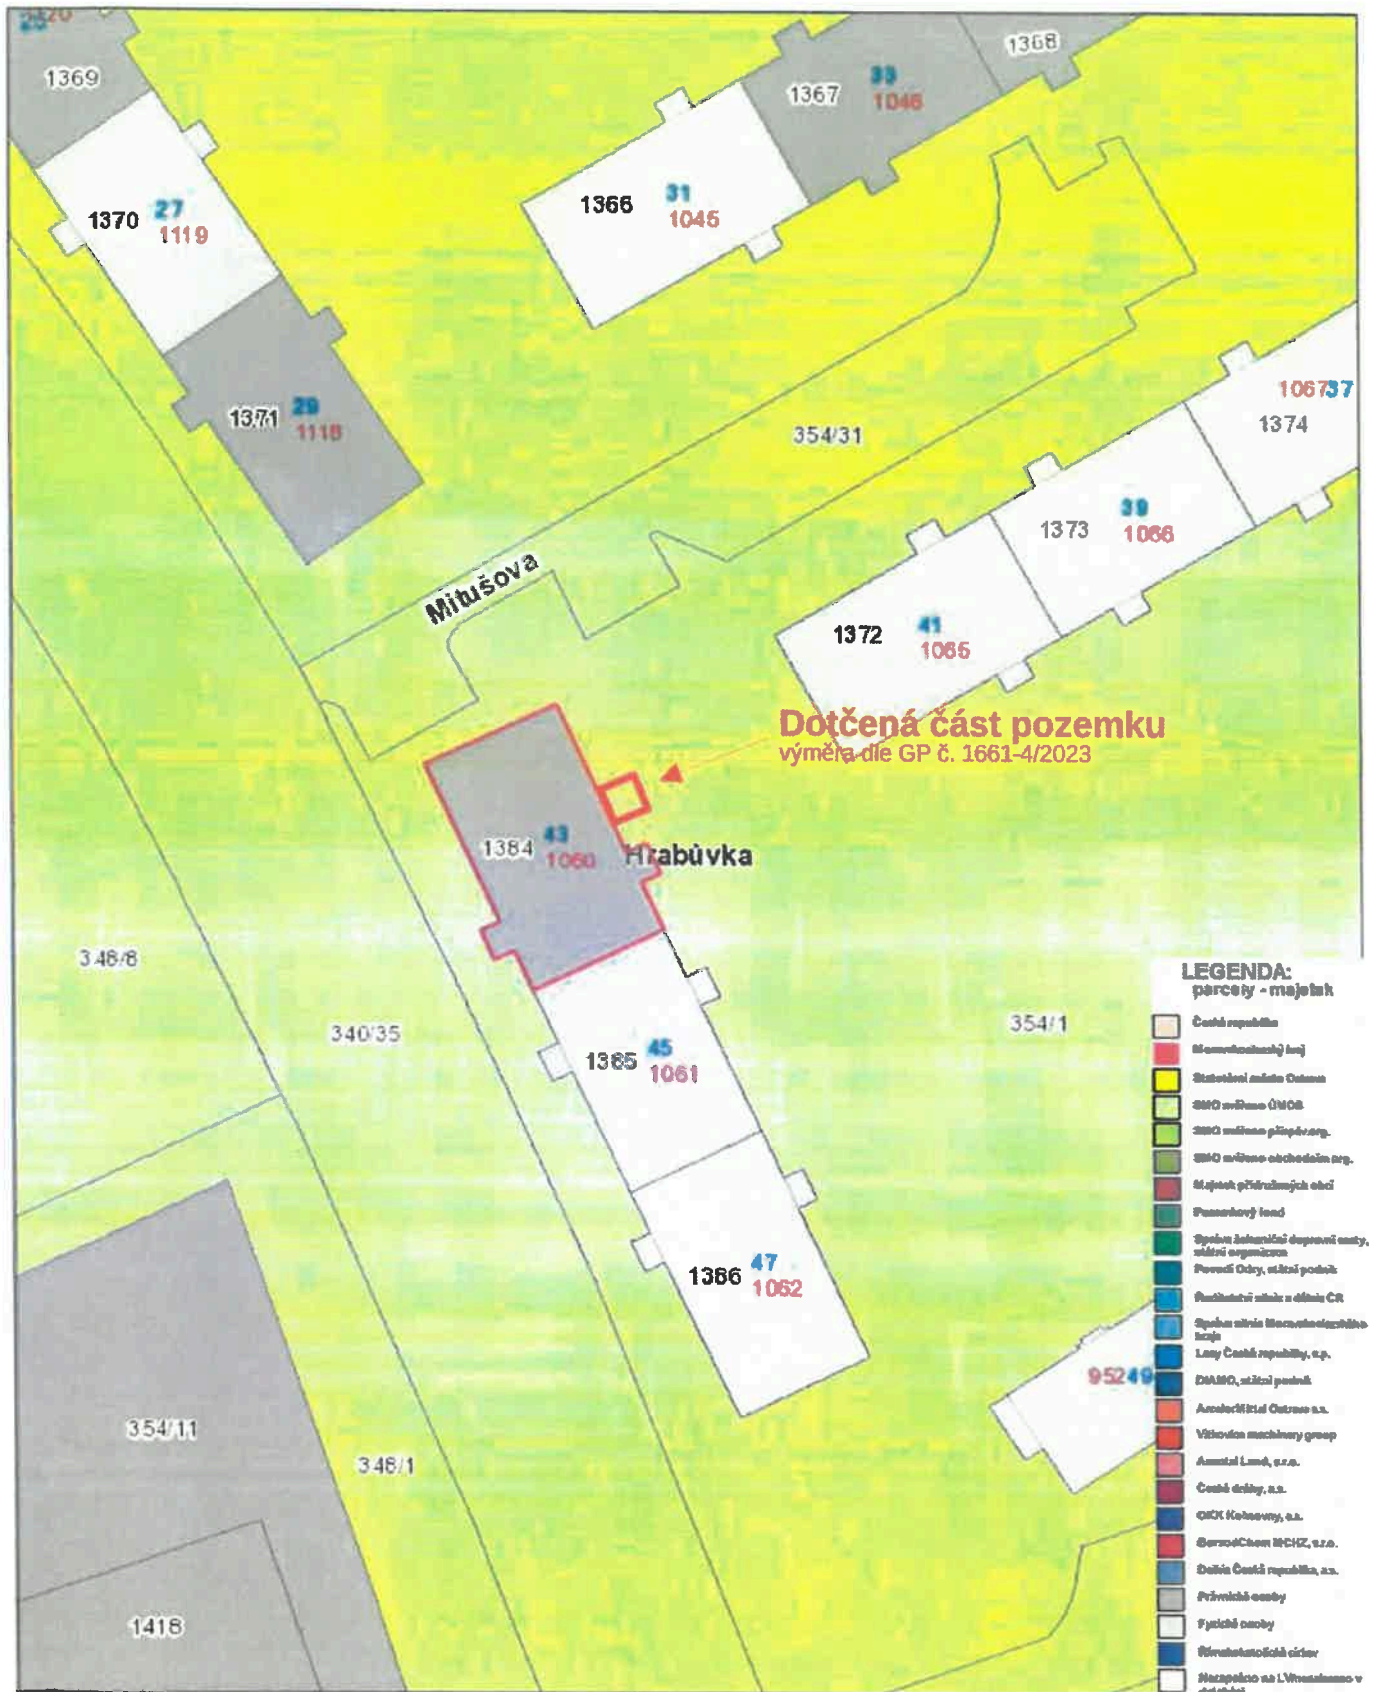

POZEMEK P.P.Č. 354/1 K. Ú. HRABŮVKA

LEGENDA:
parceley - majetků

- Česká republika
- Městský úřad Ostrava
- Statutární město Ostrava
- SMO město Ostrava
- SMO město příspěv. org.
- SMO město obchodní org.
- Majetek příslušných obcí
- Právníkový fond
- Společná zařízení dopravní entity, učební organizace
- Povodňový úřad, státní podnik
- Realitní úřad z důvodu ČR
- Společná síťová infrastruktura
- Lesy České republiky, s.p.
- DAMO, státní podnik
- Anatel/Úřad Ostrava a.s.
- Výškový měřičový group
- Ametal Land, s.r.o.
- Česká dráha, a.s.
- OČK Kolárovy, a.s.
- GarsoChem MCHZ, s.r.o.
- Dolní Česká republika, a.s.
- Přírodní osoby
- Fyzické osoby
- Státní ústřední úřad
- Nezapočítáno do LV/nezapočítáno v katastru

22. 5. 2023