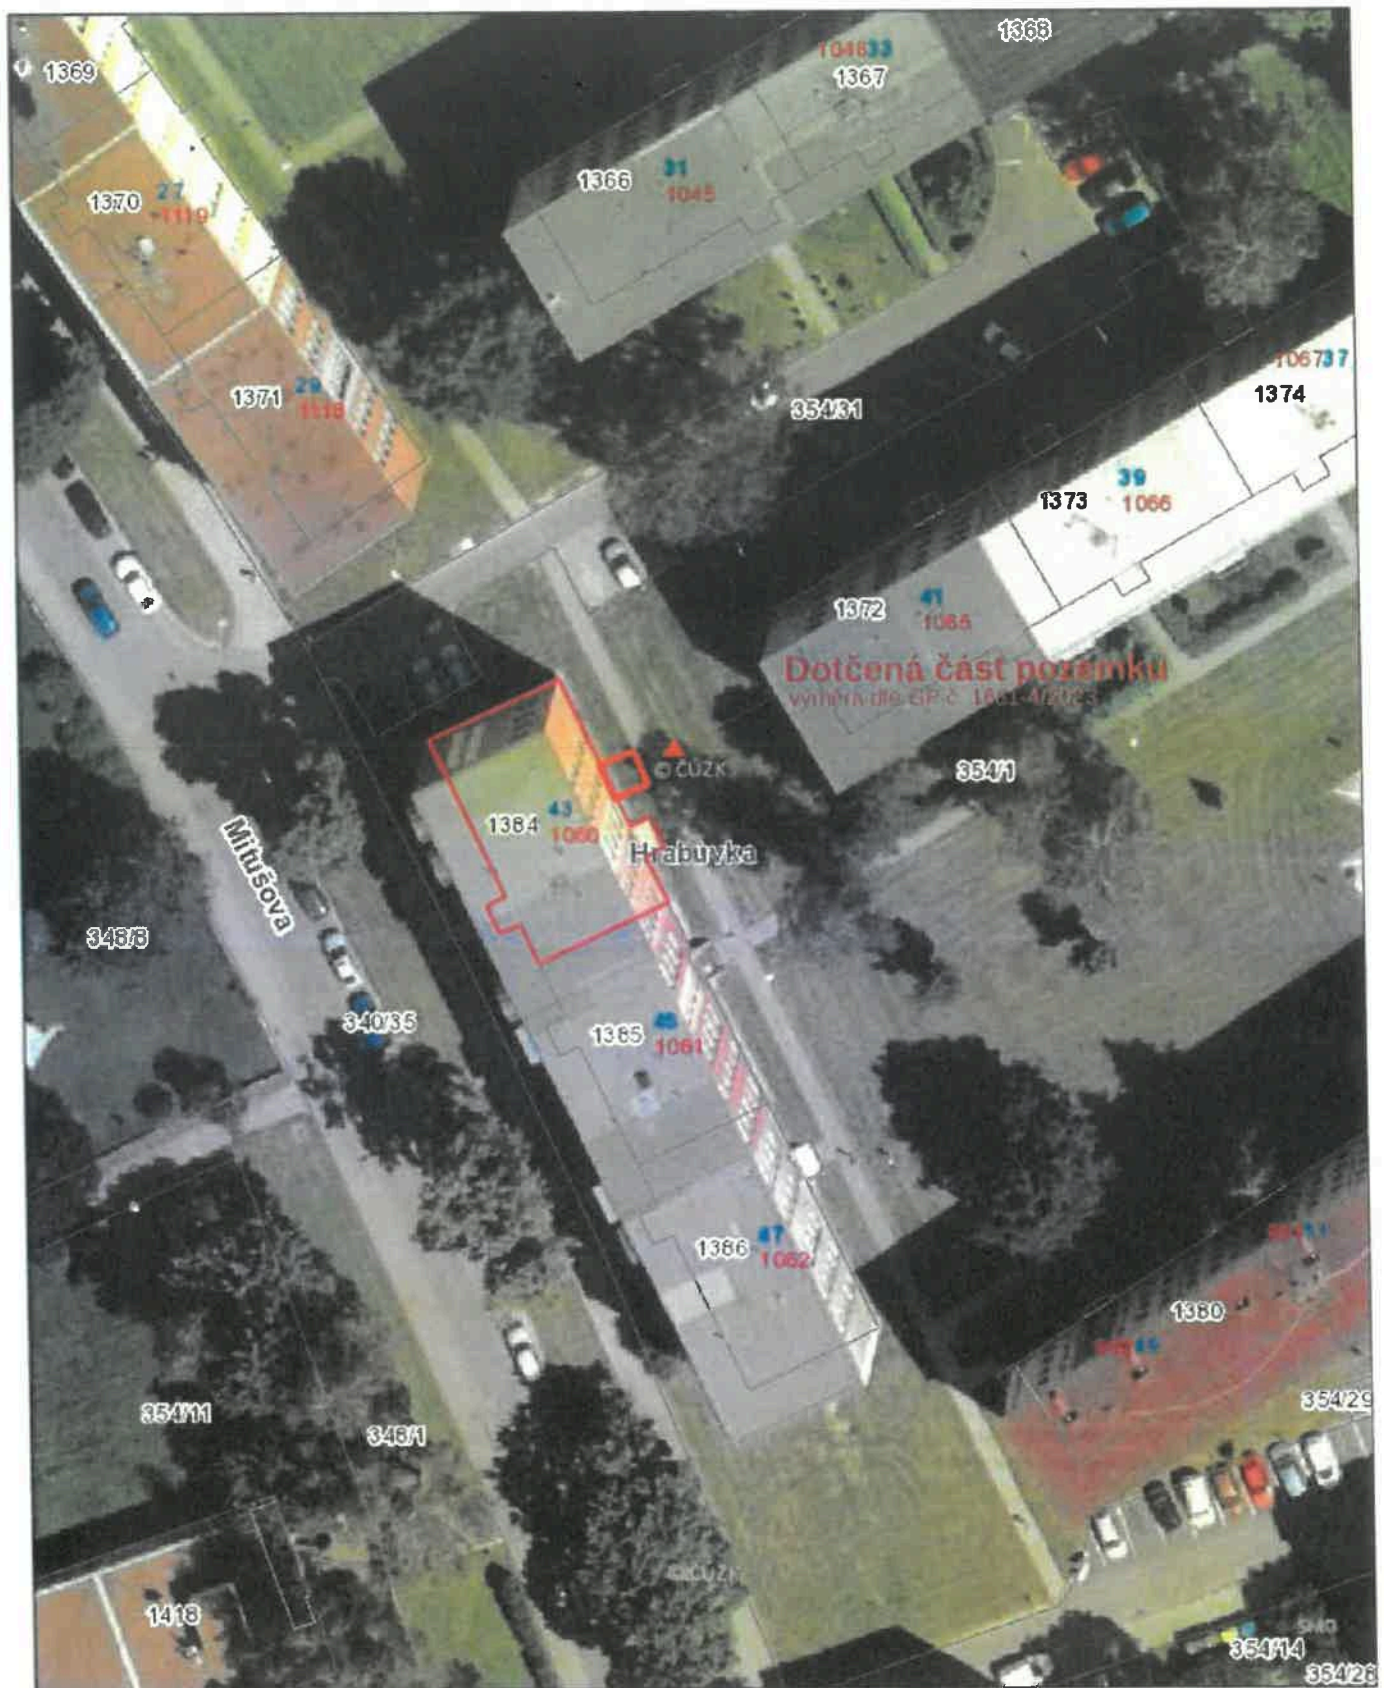

22. 5. 2023

POZEMEK P.P.Č. 354/1 K. Ú. HRABŮVKA

22. 5. 2023

© Statutární město Ostrava, 2023

OSTRAVA!!!

Pozemek p.p.č. 354/1
k.ú. Hrabůvka

– část o výměře 5 m² pod stavbou osobního výtahu u bytového domu Mitušova č.p./č.or. 1060/43