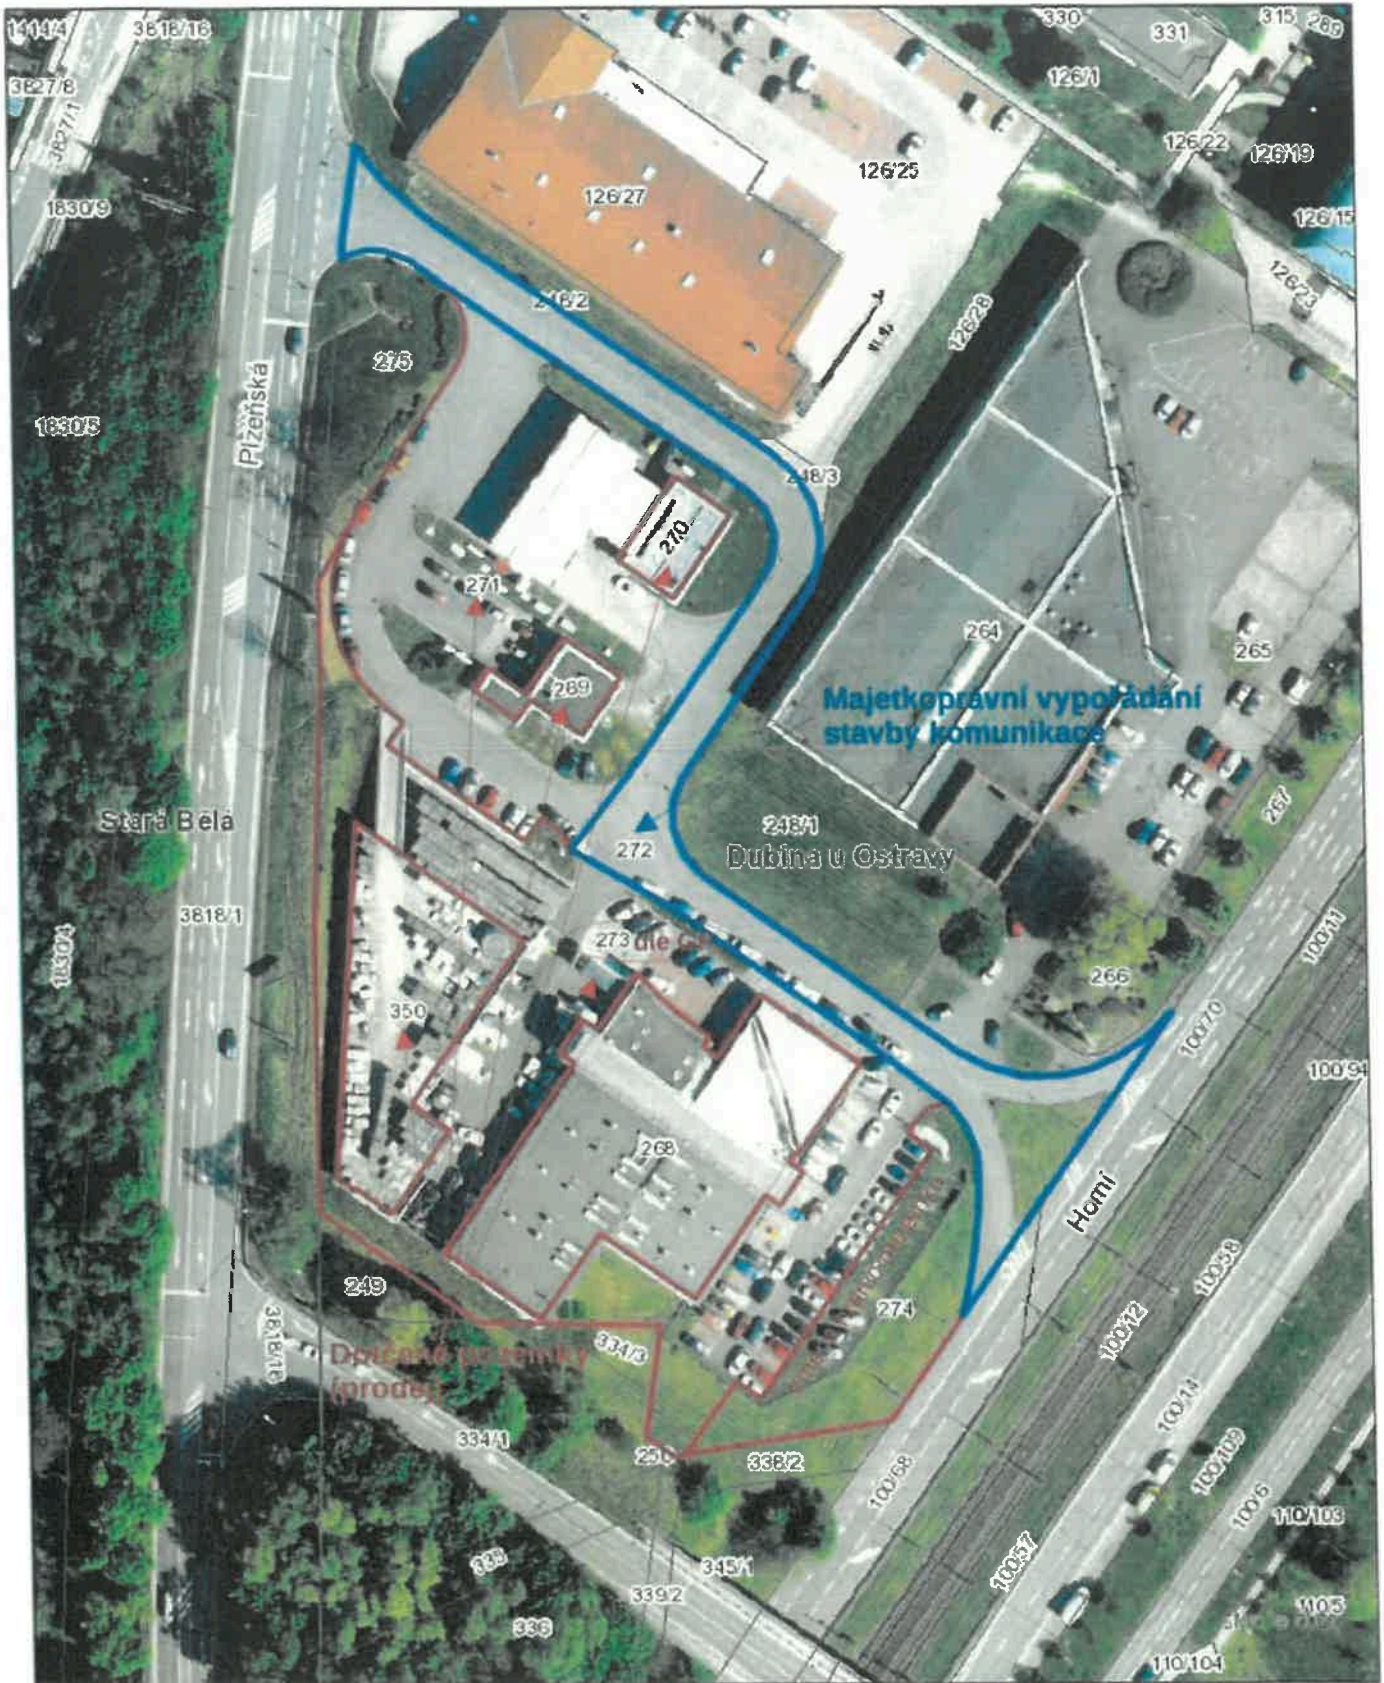

AREÁL AUTOSLUŽEB DUBINA

0 5 10 20 30 40 m

© Statutární město Ostrava, 2023

OSTRAVA!!!

POZEMEK PARC.Č. 248/1 K. Ú. DUBINA U OSTRAVY

LEGENDA:
parcely - majetek

[Light Yellow]	Česká republika
[Pink]	Moravskoslezský úřad
[Yellow]	Statutární město Ostrava
[Light Green]	SMO svěřeno ÚMOS
[Light Blue-Green]	SMO svěřeno pšpiv.org.
[Light Green]	SMO svěřeno obchodním org.
[Light Green]	Majetek přidružených obcí
[Light Green]	Pozemkový fond
[Light Green]	Správa železniční dopravní cesty, státní organizace
[Light Green]	Povodí Odry, státní podnik
[Light Green]	Realitní úřad a dle Úřad ČR
[Light Green]	Správa silnic dle oravehospodářského úřadu
[Light Green]	Leas Česká republika, s.p.
[Light Green]	DIAMO, státní podnik
[Light Green]	Arcochem Řitza Ostrava a.s.
[Light Green]	Vřhovic machinery group
[Light Green]	Amentel Land, s.r.o.
[Light Green]	České dráhy, a.s.
[Light Green]	OKK Kolářovy, a.s.
[Light Green]	BorsodChem MCHZ, s.r.o.
[Light Green]	Daňka Česká republika, a.s.
[Light Green]	Právníci osoby
[Light Green]	Fyzické osoby
[Light Green]	Římskokatolická církev
[Light Green]	Nezaplněno na LV/nezaplněno v databázi