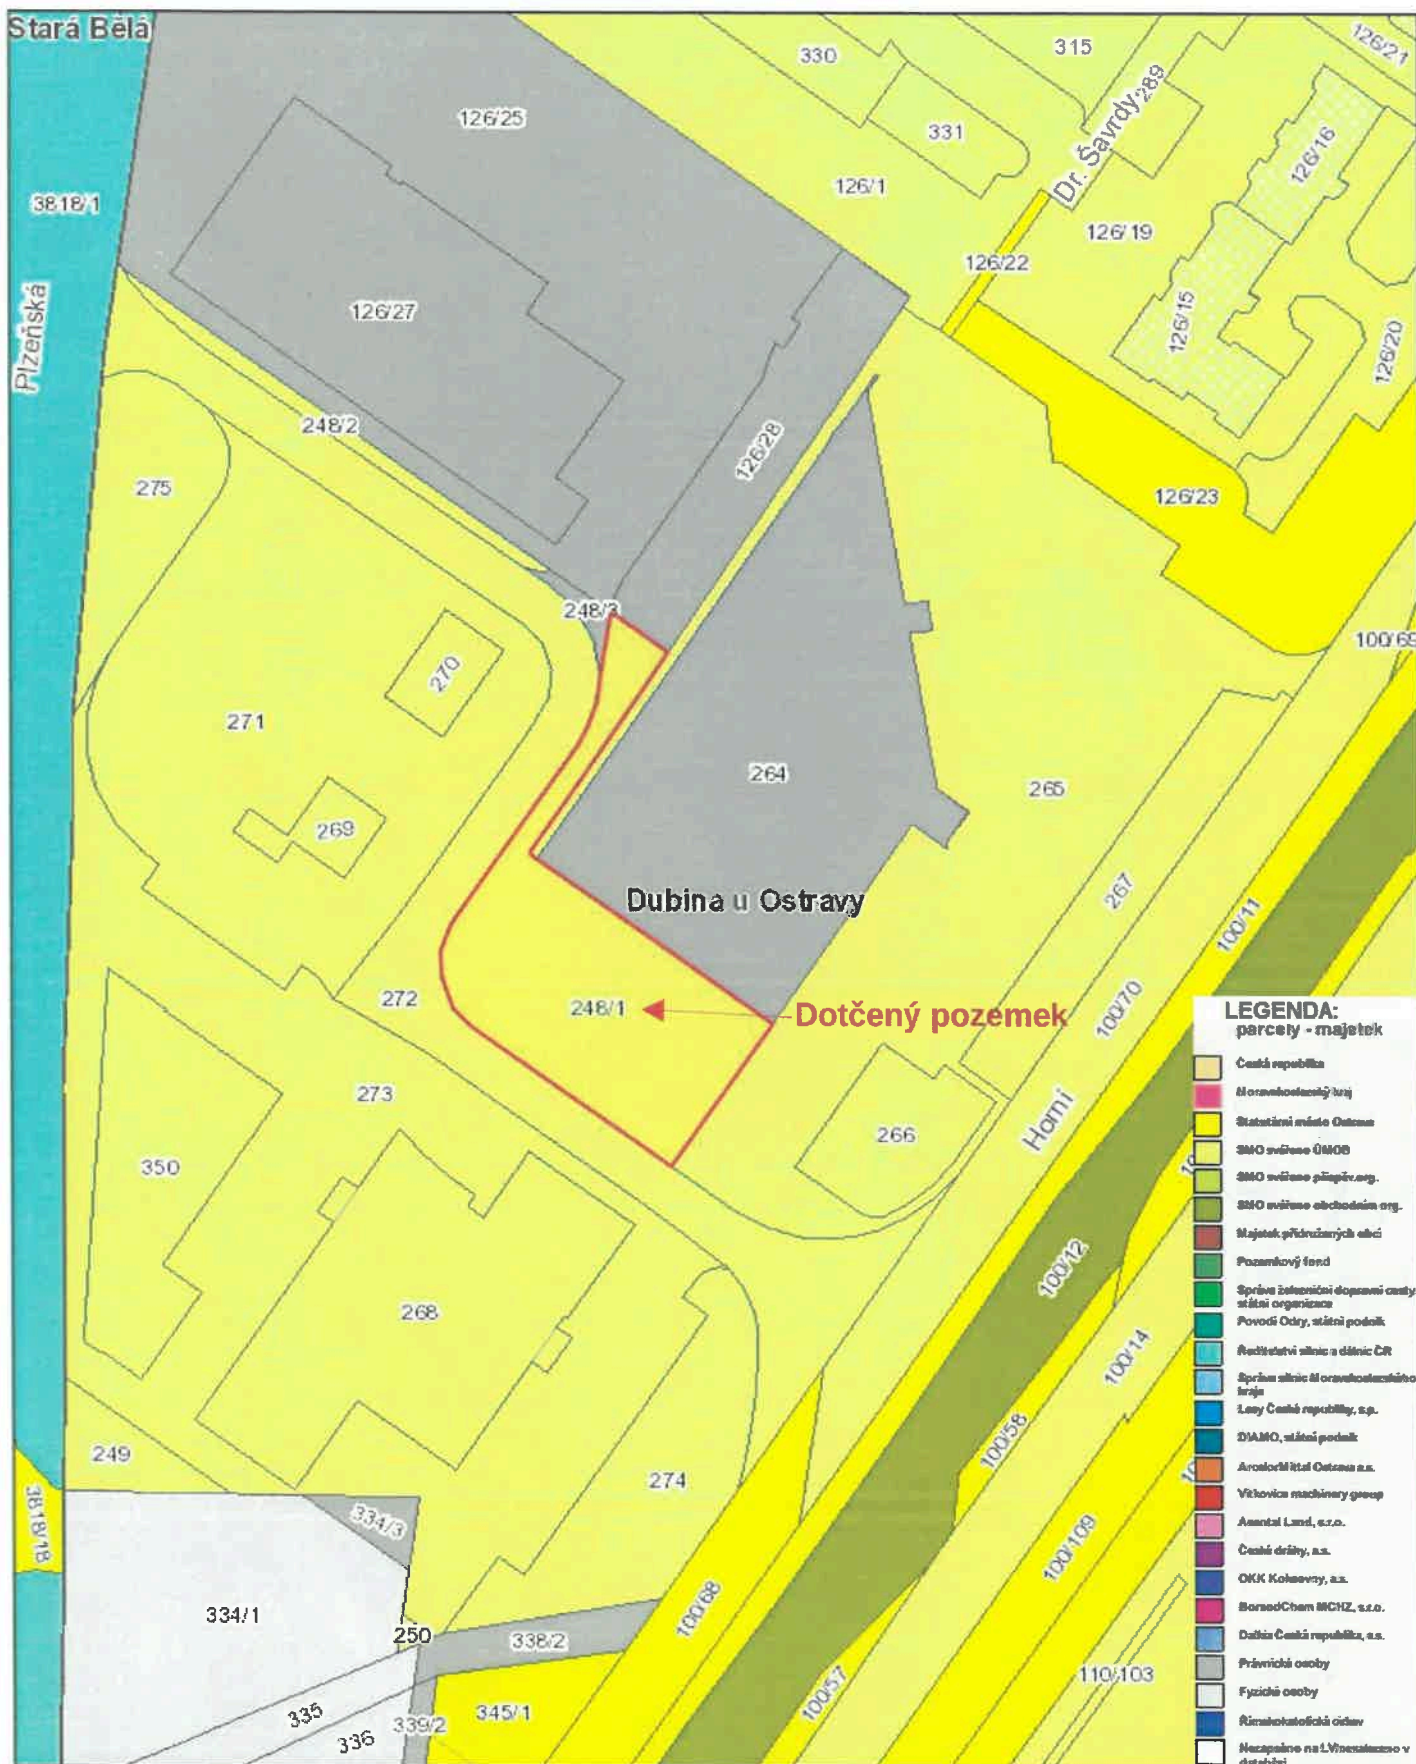

AREÁL AUTOSLUŽEB DUBINA

0 5 10 20 30 40 m

© Statutární město Ostrava, 2023

OSTRAVA!!!

POZEMEK PARC.Č. 248/1 K. Ú. DUBINA U OSTRAVY

LEGENDA:
parcely - majetek

[Light Yellow]	Česká republika
[Pink]	Moravskoslezský úřad
[Yellow]	Statutární město Ostrava
[Light Green]	SMO svěřeno ÚMOS
[Light Blue-Green]	SMO svěřeno pšpiv.org.
[Light Green]	SMO svěřeno obchodním org.
[Light Green]	Majetek přidružených obcí
[Light Green]	Pozemkový fond
[Light Green]	Správa železniční dopravní cesty, státní organizace
[Light Green]	Povodí Odry, státní podnik
[Light Green]	Realitní úřad a dle Úřad ČR
[Light Green]	Správa silnic dle oravehospodářského úřadu
[Light Green]	Leas Česká republika, s.p.
[Light Green]	DIAMO, státní podnik
[Light Green]	Arcochem Řitza Ostrava a.s.
[Light Green]	Vřhovic machinery group
[Light Green]	Amentel Land, s.r.o.
[Light Green]	České dráhy, a.s.
[Light Green]	OKK Kolářovy, a.s.
[Light Green]	BorsodChem MCHZ, s.r.o.
[Light Green]	Daňka Česká republika, a.s.
[Light Green]	Právníci osoby
[Light Green]	Fyzické osoby
[Light Green]	Římskokatolická církev
[Light Green]	Nezaplněno na LV/nezaplněno v databázi