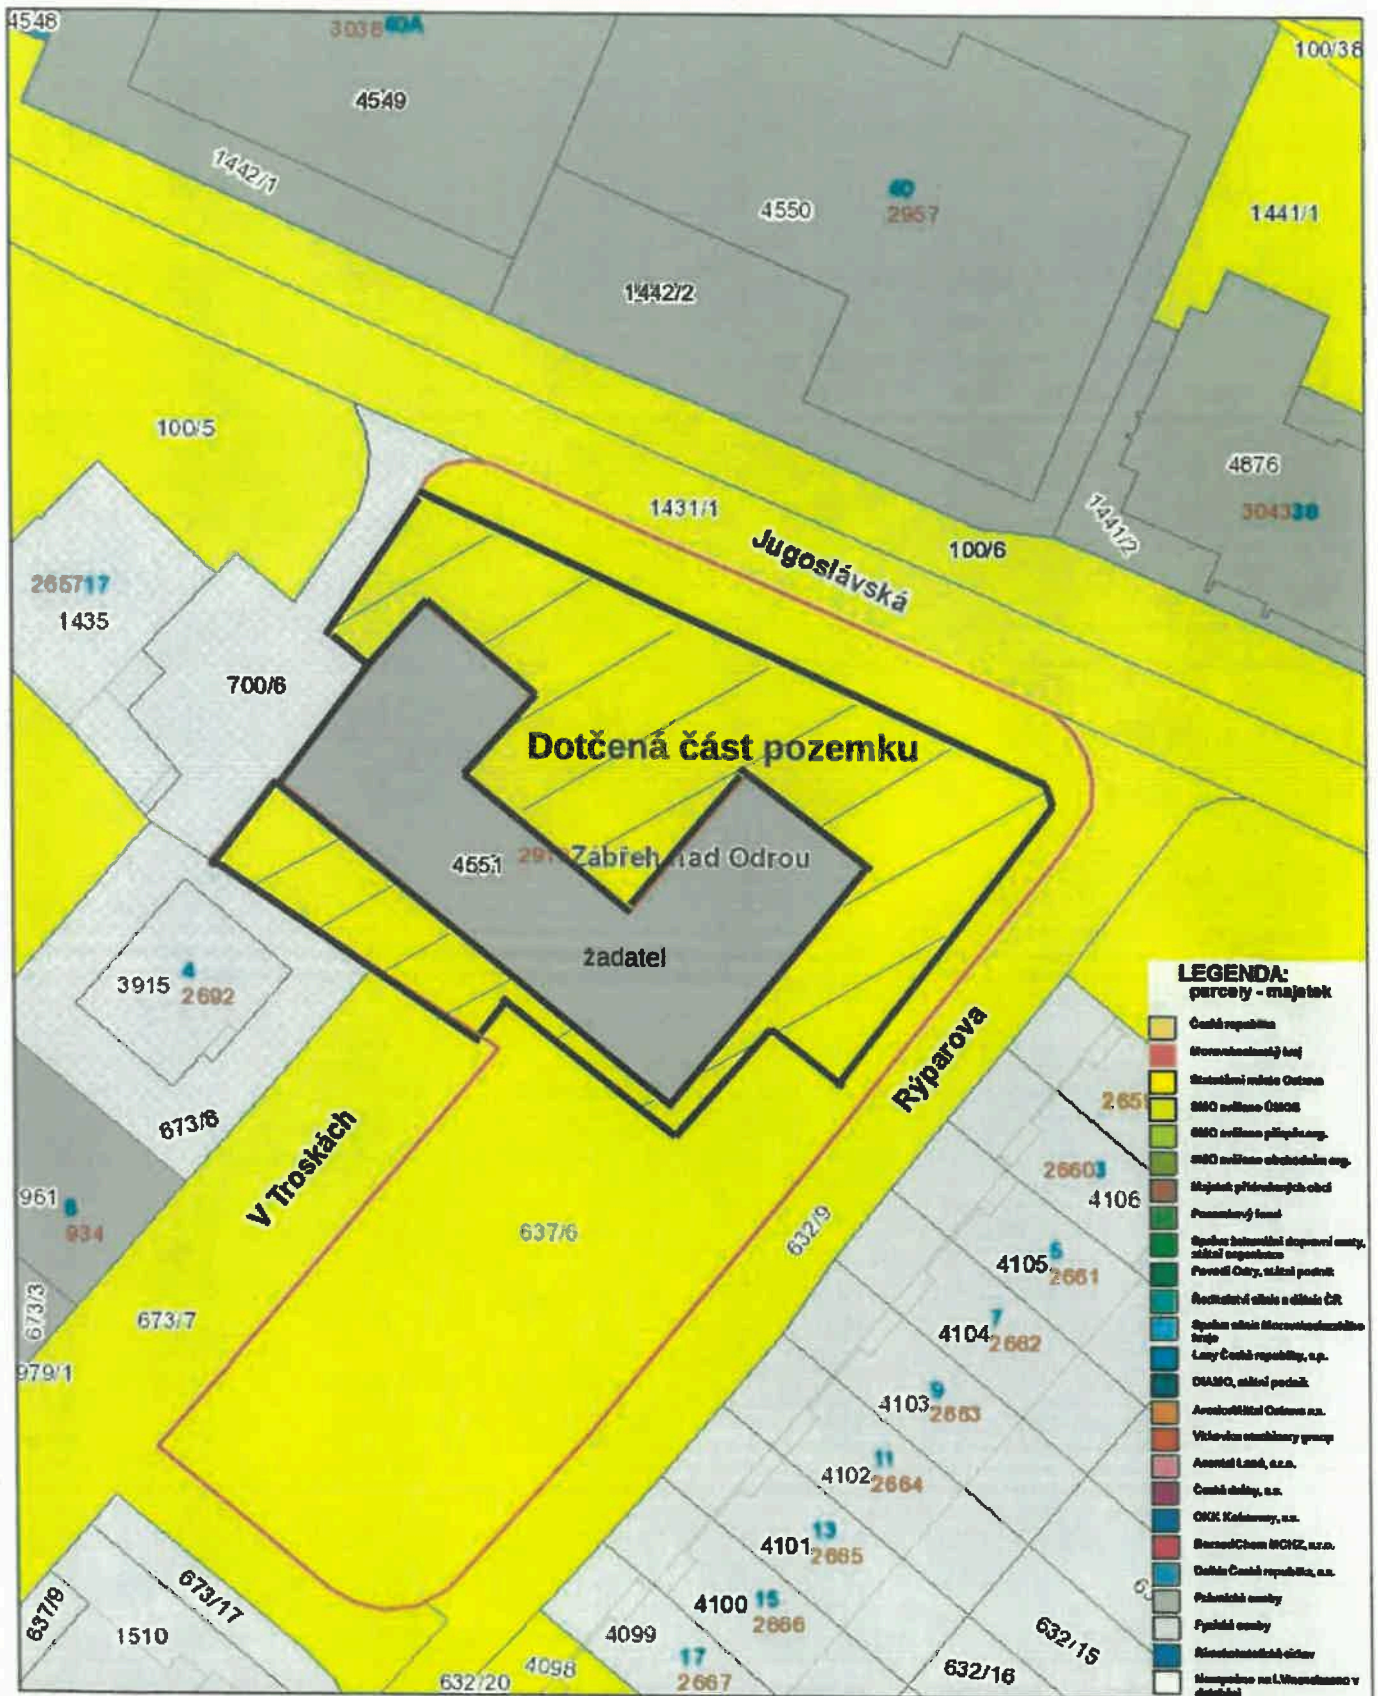

POZEMEK P.P.Č. 637/6 K. Ú. ZÁBŘEH NAD ODROU

LEGENDA: parcely - majetek

[Yellow]	Česká republika
[Red]	Městský úřad Ostrava
[Light Green]	MNO odlišná ÚMOB
[Green]	MNO odlišná příjmov. org.
[Dark Green]	MNO odlišná občanská org.
[Brown]	Majetek příslušných obcí
[Dark Blue]	Právní subjekt
[Light Blue]	Společnost s omezenou odpovědností
[Teal]	Právní ústředí
[Light Green]	Právní ústředí v rámci ČR
[Light Blue]	Společnost s omezenou odpovědností
[Light Green]	Loy ČsR republika, s.p.
[Light Blue]	DIAMO, s.r.l. podnik
[Light Green]	Avanturální Ostrava s.r.l.
[Light Blue]	Viktorova stavební skupina
[Light Green]	Avanturální Ostrava, s.r.l.
[Light Blue]	Česká republika, s.p.
[Light Green]	OKK Kolárovy, s.p.
[Light Blue]	BernolChem BICHZ, s.r.l.
[Light Green]	Další Česká republika, s.p.
[Light Blue]	Právní subjekt
[Light Green]	Právní subjekt
[Light Blue]	Městský úřad Ostrava
[Light Green]	Městský úřad Ostrava v detailu