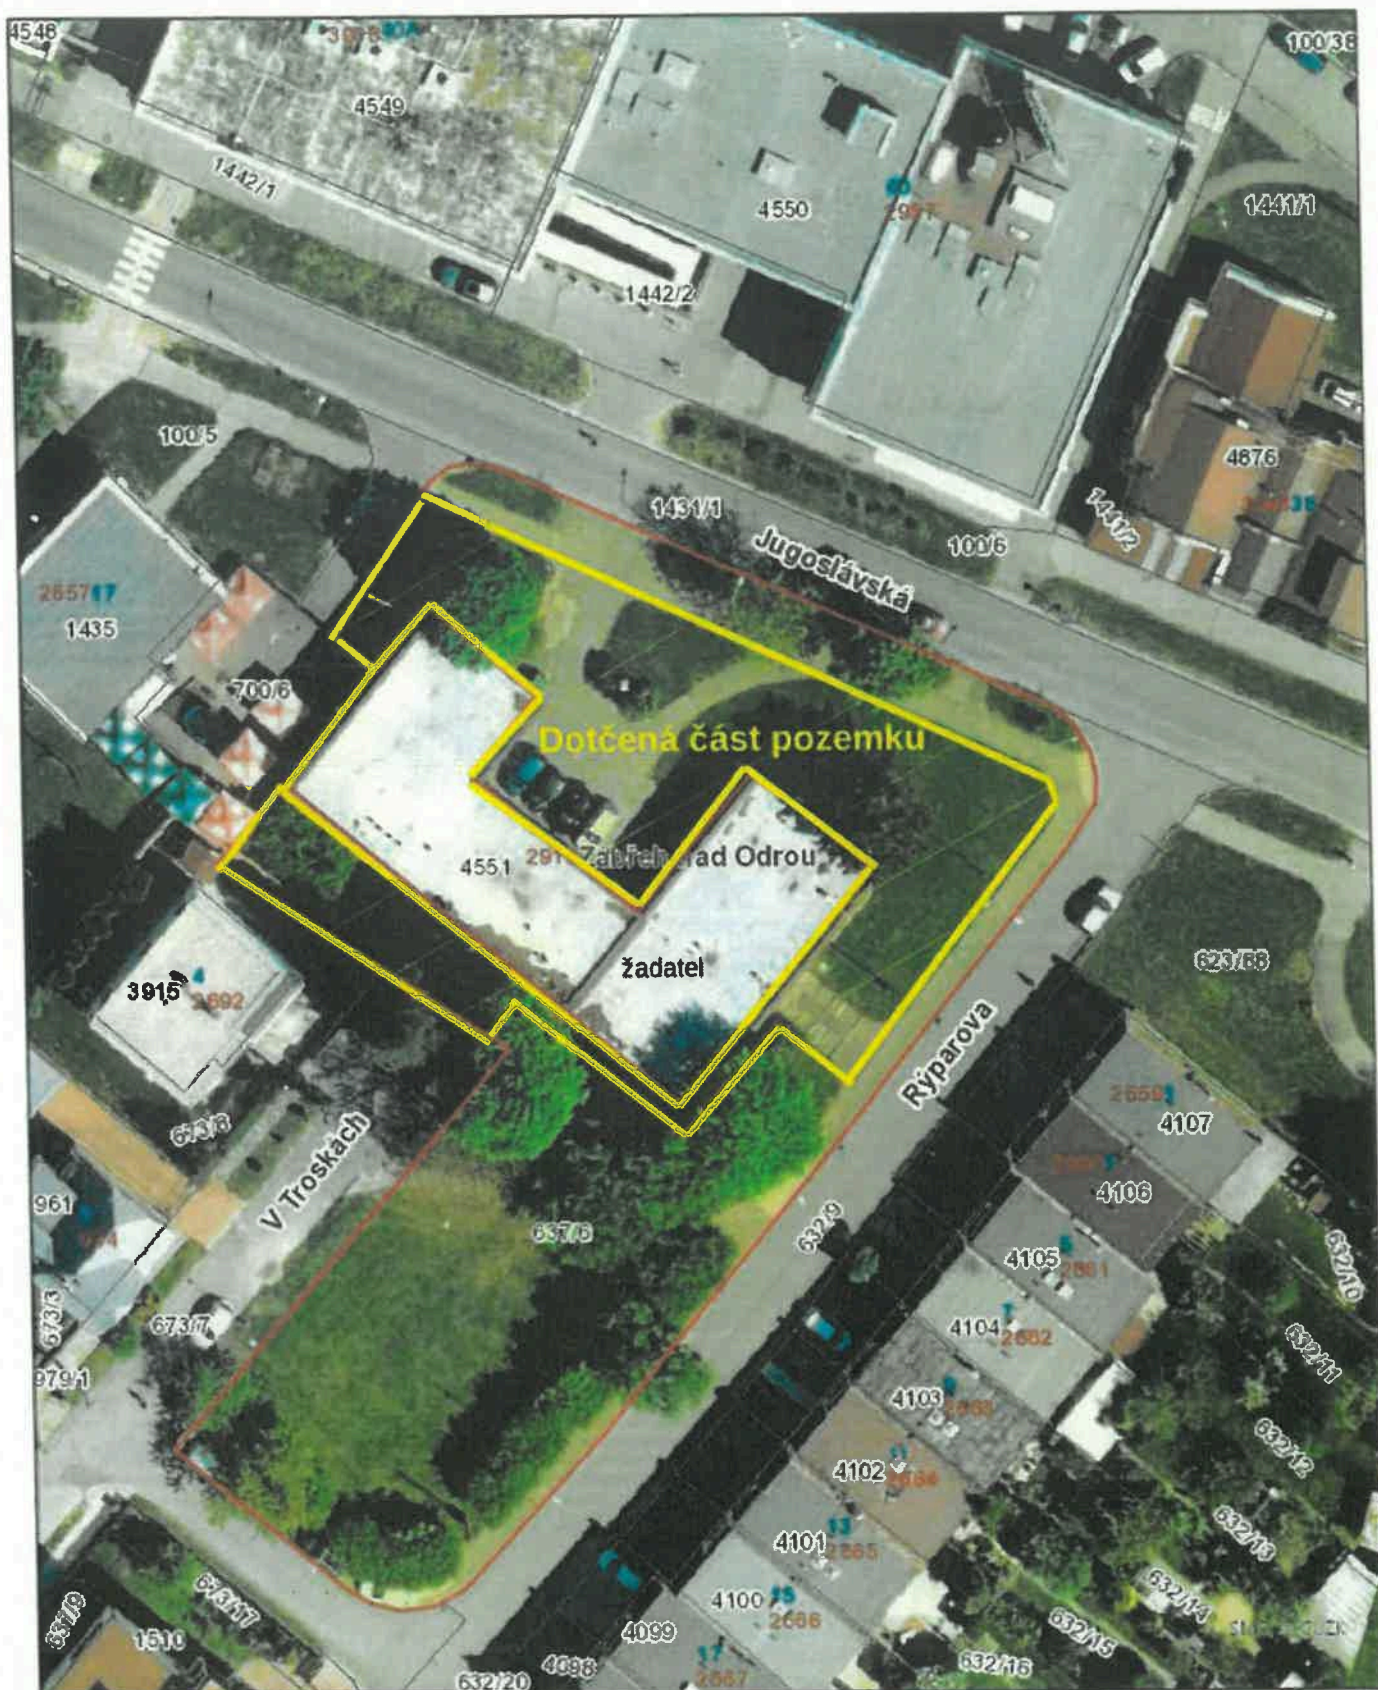

POZEMEK P.P.Č. 637/6 K. Ú. ZÁBŘEH NAD ODROU

14. 2. 2024

© Statutární město Ostrava, 2024

OSTRAVA!!!