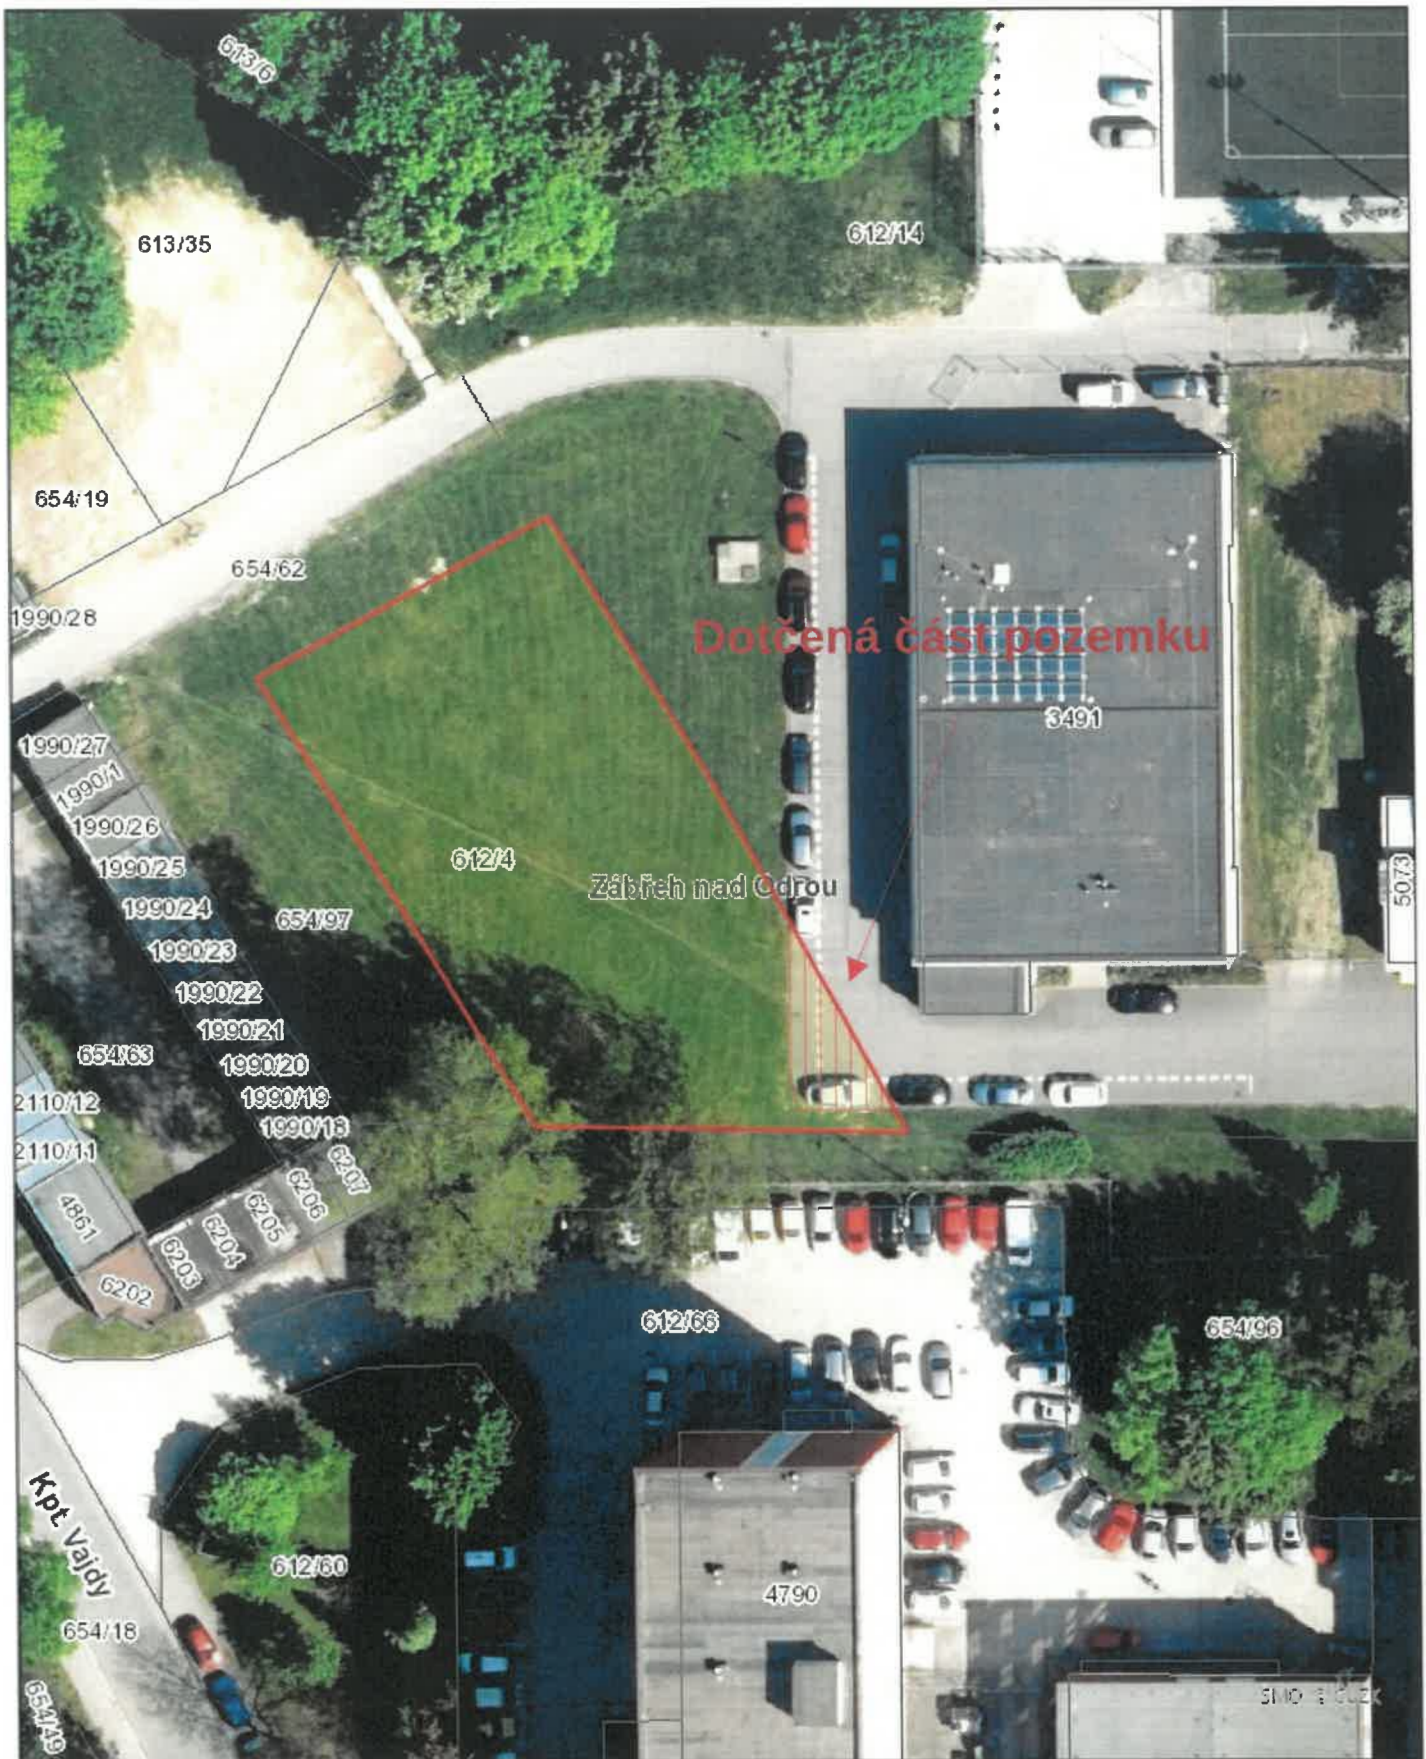

ČÁST POZEMKU P.P.Č. 612/4 K. Ú. ZÁBŘEH NAD ODROU

ČÁST POZEMKU P.P.Č. 612/4 K. Ú. ZÁBŘEH NAD ODROU

0 4 5 9 18 27 36 m

© Statutární město Ostrava, 2024

8. 4. 2024

**OSTRAVA!!!**