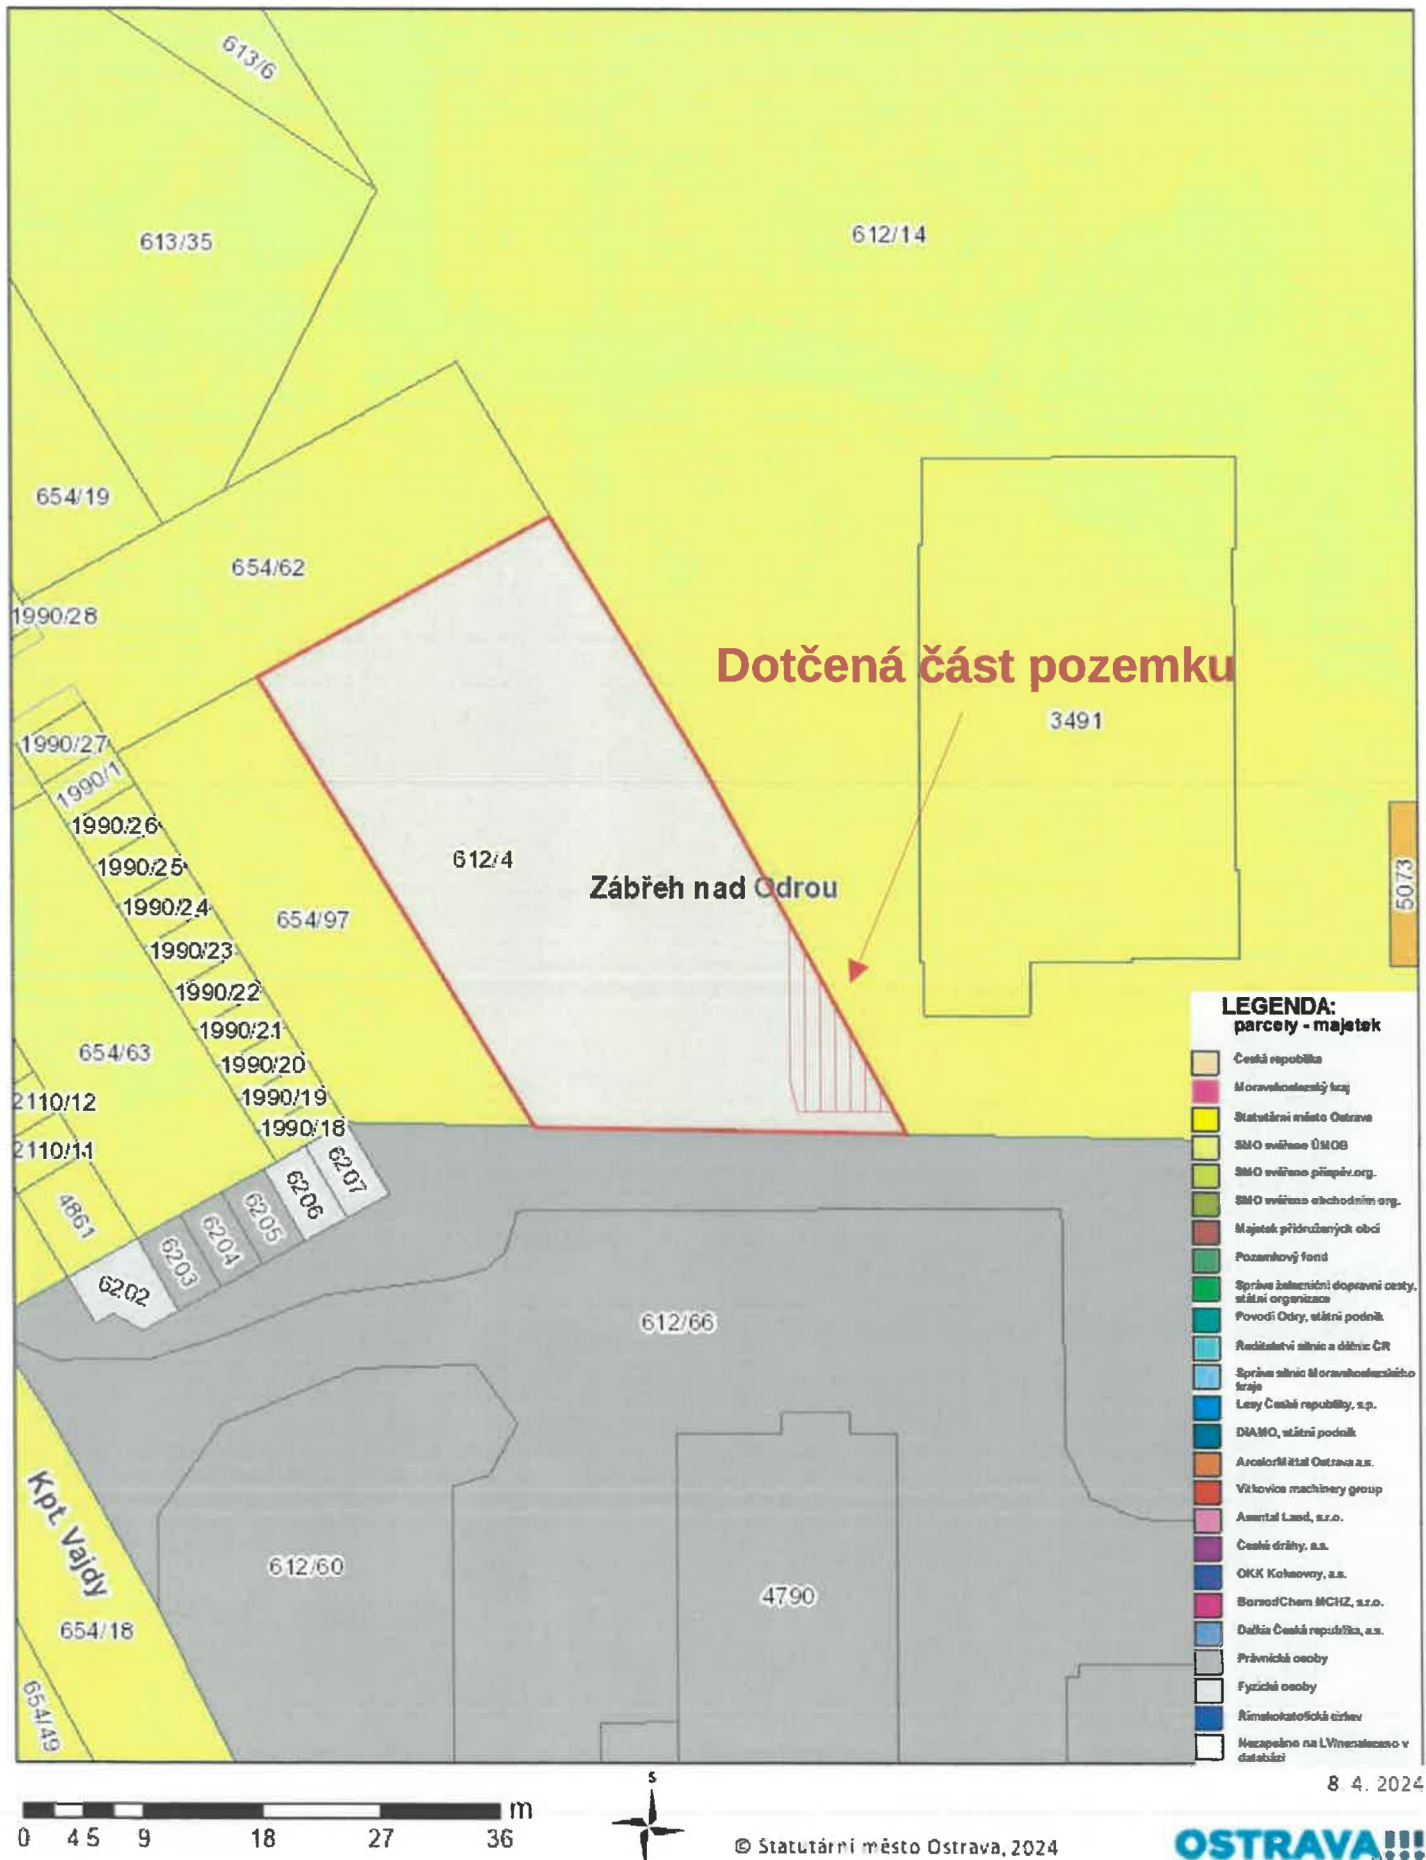

ČÁST POZEMKU P.P.Č. 612/4 K. Ú. ZÁBŘEH NAD ODROU

ČÁST POZEMKU P.P.Č. 612/4 K. Ú. ZÁBŘEH NAD ODROU

0 4 5 9 18 27 36 m

© Statutární město Ostrava, 2024

8. 4. 2024

**OSTRAVA!!!**